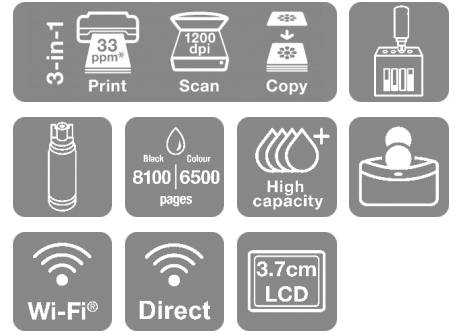

EcoTank L3286 Πολυμηχάνημα A4 με δοχεία μελανιού, Wi-Fi, και αρχικό μελάνι για έως και 3 έτη

Ιδανικός για σύγχρονα οικιακά περιβάλλοντα με συχνές ανάγκες εκτύπωσης, αυτός ο εκτυπωτής inkjet A4 διαθέτει εύχρηστη οθόνη LCD και επαναγεμιζόμενα δοχεία μελανιού. Συμπεριλαμβάνεται ένα σετ φιαλιδίων μελανιών που ισοδυναμεί με έως 66 cartridges* για εξαιρετικά χαμηλό κόστος εκτύπωσης ανά σελίδα. Τα επιπλέον πλεονεκτήματα περιλαμβάνουν εκτύπωση μέσω φορητών συσκευών, Wi-Fi, αντιγραφή και σάρωση.

Εξοικονομήστε έως 90% στο κόστος εκτύπωσης* με τους εκτυπωτές EcoTank της Epson χωρίς cartridges. Διαθέτοντας φιαλίδια μελανιού υψηλής απόδοσης, τα ενσωματωμένα δοχεία μελανιού γεμίζουν εύκολα χάρη στα ειδικά σχεδιασμένα φιαλίδια. Χωρίς την ανάγκη αντικατάστασης cartridges, με ευέλικτες δυνατότητες διασύνδεσης και οθόνη LCD, είναι ο ιδανικός εκτυπωτής για όσους αναζητούν εκτυπώσεις υψηλής ποιότητας σε απίστευτα χαμηλό κόστος ανά σελίδα.

Με πλούσια χαρακτηριστικά

Με έγχρωμη οθόνη LCD 3,7 εκ., οπίσθιο δίσκο χαρτιού 100 φύλλων, εκτύπωση φωτογραφιών χωρίς περιθώρια (έως 10x15 εκ.) και ταχύτητες εκτύπωσης έως 10 σελίδες το λεπτό*, μπορείτε να κάνετε ποικίλες εργασίες εύκολα και γρήγορα.