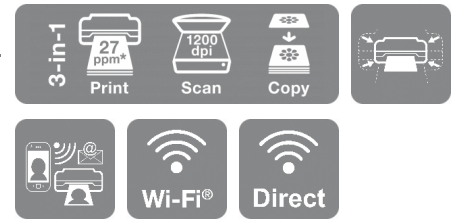

# Expression Home XP-2150

DATASHEET / BROCHURE

Εξοικονομήστε χρήματα, χώρο και χρόνο με αυτόν τον πολυλειτουργικό εκτυπωτή μικρού μεγέθους με μεμονωμένα μελάνια και δυνατότητα εκτύπωσης μέσω φορητών συσκευών.

Αν αναζητάτε έναν οικονομικό, κομψό και εύχρηστο εκτυπωτή, ο XP-2150 είναι η ιδανική επιλογή. Έχει μικρό μέγεθος, παράγει καθαρές εκτυπώσεις με ζωντανά χρώματα και παρέχει δυνατότητα εκτύπωσης από φορητές συσκευές μέσω Wi-Fi, Wi-Fi Direct και μιας σειράς συμβατών εφαρμογών της Epson.

## Κομψός και στυλάτος

Αυτό το οικονομικό μοντέλο αξιοποιεί αποτελεσματικά τον χώρο σας, συνδυάζοντας εκτύπωση, σκανάρισμα και φωτοτύπηση σε μία συσκευή.