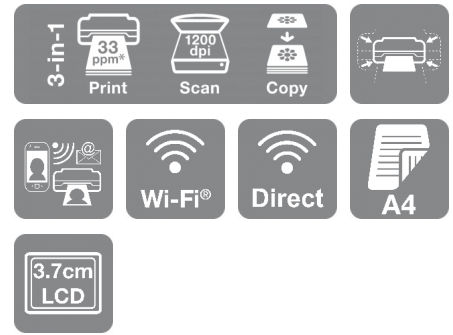

Expression Home XP-3150

DATASHEET / BROCHURE

Εξοικονομήστε χρήματα, χώρο και χρόνο με αυτόν τον πολυλειτουργικό εκτυπωτή μικρού μεγέθους με μεμονωμένα μελάνια, δυνατότητα εκτύπωσης μέσω φορητών συσκευών και εκτύπωση διπλής όψης σε A4.

Αν αναζητάτε έναν οικονομικό, κομψό και εύχρηστο εκτυπωτή, ο XP-3150 είναι η ιδανική επιλογή. Έχει μικρό μέγεθος, παράγει καθαρές εκτυπώσεις με ζωντανά χρώματα και παρέχει δυνατότητα εκτύπωσης από φορητές συσκευές μέσω Wi-Fi, Wi-Fi Direct και μιας σειράς συμβατών εφαρμογών της Epson.

Κομψός και στυλάτος

Αυτό το οικονομικό μοντέλο αξιοποιεί αποτελεσματικά τον χώρο σας, συνδυάζοντας εκτύπωση, σκανάρισμα και φωτοτύπηση σε μία συσκευή.

Εύχρηστος

Ο XP-3150 διαθέτει μια σειρά από απαραίτητες και εύχρηστες λειτουργίες, ενώ παρέχει ευελιξία, χάρη στο Wi-Fi για ασύρματη εκτύπωση και σκανάρισμα σε όλο το σπίτι, και το Wi-Fi Direct για εκτύπωση χωρίς ασύρματο δίκτυο. Η οθόνη LCD 3,7 cm διευκολύνει τη φωτοτύπηση και την εκτύπωση χωρίς υπολογιστή, ενώ η εκτύπωση διπλής όψης μειώνει τη χρήση χαρτιού.