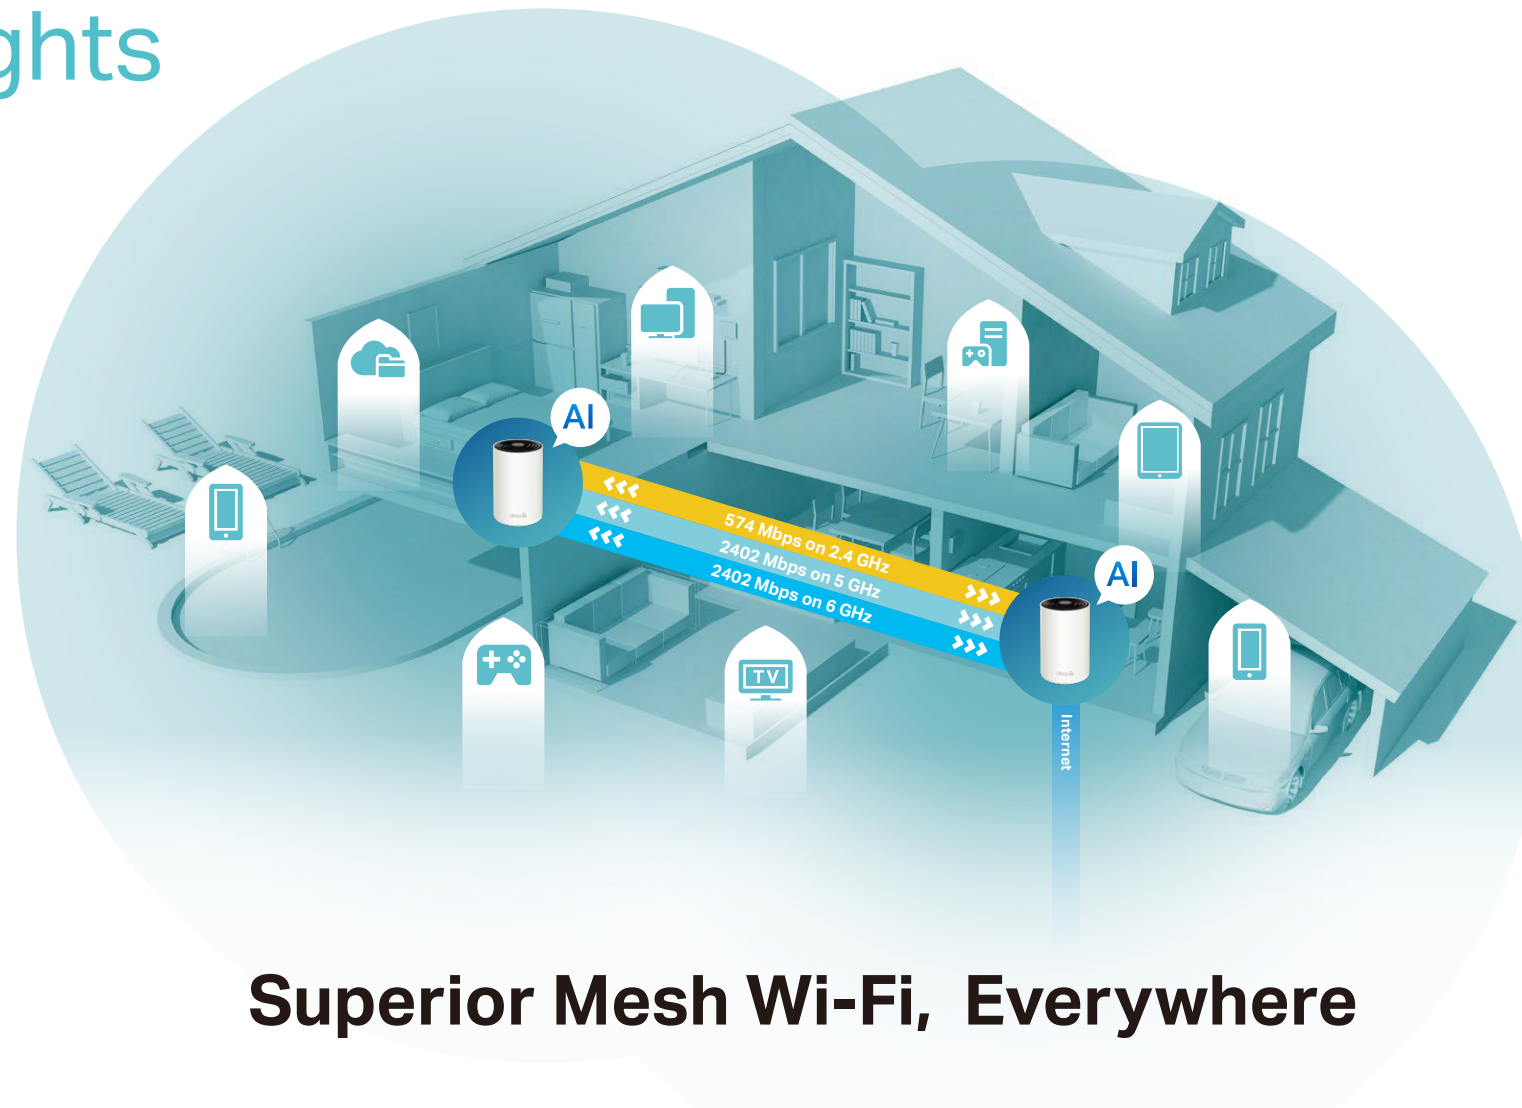

## Tri-Band Mesh Wi-Fi 6E System

Includes latest  
6 GHz Wi-Fi band

2.5 Gbps  
Port

Deco XE75 Pro

# Wi-Fi 6E

## Superior Mesh Wi-Fi, Everywhere