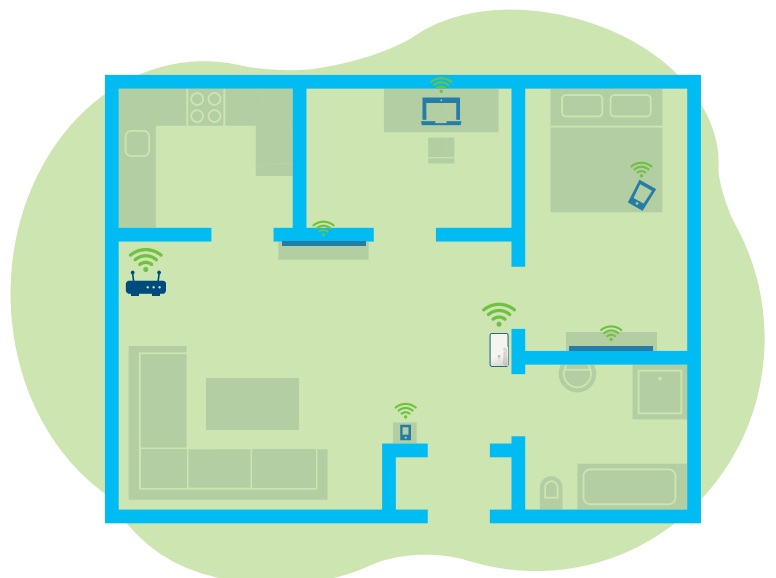

devolo

devolo WiFi 5 Repeater 1200

- **Μεγαλύτερη εμβέλεια:** Αυξήστε απλά και γρήγορα την εμβέλεια του WiFi στο Home Office ή σε ολόκληρο το σπίτι!
- **Για όλες τις συσκευές:** Smartphone, tablet ή Smart TV το devolo Repeater συνεργάζεται με όλες τις συσκευές WiFi και τα router.
- **Διαμόρφωση με το πάτημα ενός κουμπιού:** Χάρη στη λειτουργία WPS πρέπει να πατήσετε μόνο ένα κουμπί στο router και στο Repeater – και όλα έχουν ρυθμιστεί.
- **Wi-Fi 5 Standard:** Σερφάρετε με ταχύτητες WiFi έως και 1200 Mbps και ενισχύστε την ποιότητα λήψης για το streaming πολυμέσων (π.χ. Netflix, Amazon Prime κ.λπ.).
- **Έξυπνο WiFi:** Προτεραιότητα της ροής των δεδομένων αυτόματα. Τέλος τα κολλήματα κατά τη διάρκεια μιας τηλεδιάσκεψης που πιθανόν προκαλούνται από μια άλλη συσκευή που κατεβάζει δεδομένα.
- **Ενσωματωμένη θύρα δικτύου:** Μια θύρα LAN για σύνδεση σταθερών συσκευών, όπως για παράδειγμα δέκτες, Smart TV ή κονσόλες παιχνιδιών.
- **Ενίσχυση ταχύτητας:** Η παράλληλη χρήση των ζωνών συχνοτήτων WiFi των 2,4 και 5 GHz αυξάνει τους ρυθμούς μετάδοσης δεδομένων (Crossband Repeating).
- **Μέγιστη ασφάλεια:** Τα προϊόντα της devolo έχουν τα πιο πρόσφατα πρότυπα κρυπτογράφησης WPA2/WPA3 (τραπεζικά πρότυπα) και διασφαλίζουν ότι τα δεδομένα σας είναι προστατευμένα.
- **Εφαρμογή devolo Home Network:** Απλή ρύθμιση με οδηγίες βήμα-βήμα.
- **Λειτουργία Access point:** Το Repeater μπορεί να χρησιμοποιηθεί επίσης ως Access point WiFi, για να δημιουργηθεί ένα νέο δίκτυο WiFi.
- **Αντοχή και αξιοπιστία:** Η devolo αναπτύσσει προϊόντα που θέτουν νέα πρότυπα για εκατομμύρια πελάτες παγκοσμίως – και σας παρέχει 3 χρόνια εγγύηση!