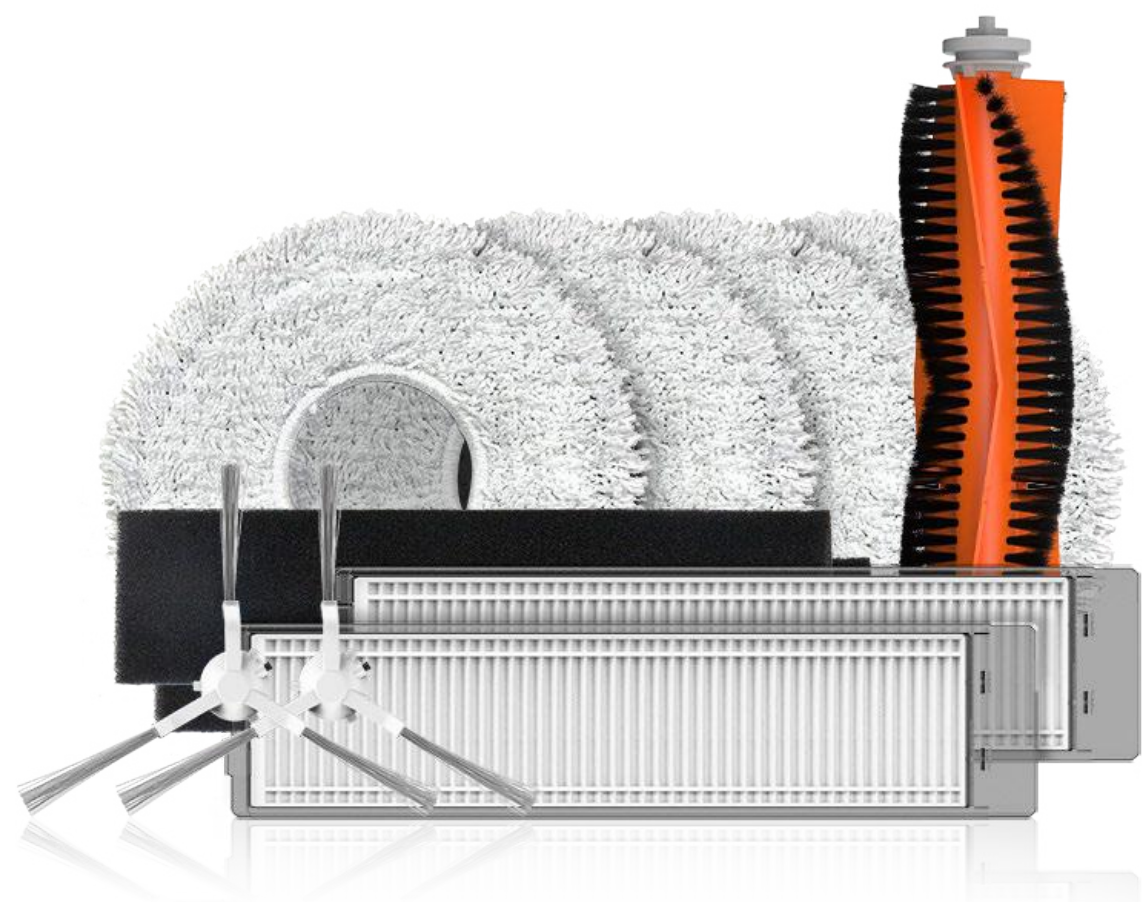

Πακέτο αξεσουάρ RS2

Διατηρήστε την καλύτερη απόδοση καθαρισμού των ρομποτικών σκουπών σας

Συμβατά μοντέλα

EZVIZ RS2 Robot Vacuum and Mop Combo

Τι Περιλαμβάνεται

- Κύρια βούρτσα (×1): Απορροφά αποτελεσματικά βρωμιά, σκόνη, υπολείμματα, τρίχες και περισσότερο στον κάδο των σκουπιδιών.
- Πλαϊνή βούρτσα (×2): Φτάνει σε γωνιακές περιοχές και βοηθά το κύριο πινέλο συλλέξτε καλύτερα τρίχες και βρωμιά.
- Πανί σφουγγαρίστρας (×4): Πλένεται και επαναχρησιμοποιείται. Σχεδιασμένο να απορροφά υγρό και αφαιρέστε λεκέδες στο πάτωμα.
- Φίλτρο υψηλής απόδοσης (×2) Διατηρεί ισχυρή αναρρόφηση του ρομποτικού κενού ενώ φιλτράρει αποτελεσματικά τη συλλεγμένη σκόνη.
- Φίλτρο & Σφουγγάρι (×2):

Προδιαγραφές ΜοντέλοCS-RA-KIT08

Διάρκεια ζωής αξεσουάρ

Εξαρτήματα ρομπότ	Πλαϊνή βούρτσα	Φίλτρο υψηλής απόδοσης & Φίλτρο σφουγγαριού	Κύρια βούρτσα	Πανάκι σφουγγαρίσματος
Συχνότητα συντήρησης	2 εβδομάδες	1 εβδομάδα	1 εβδομάδα	-
Συχνότητα αντικατάστασης	3-6 μήνες	3-6 μήνες	6-12 μήνες	3-6 μήνες

Γενικά

Διαστάσεις συσκευασίας	240 × 240 × 82 mm (9.45 × 9.45 × 3.23 inch)
Βάρος (με τη συσκευασία)	486 g (17.14 oz)

Περιεχόμενο συσκευασίας

Κύρια βούρτσα *1
Πλαϊνή βούρτσα *2
Πανάκι σφουγγαρίσματος *2
Φίλτρο υψηλής απόδοσης *2
Φίλτρο σφουγγαριού *2