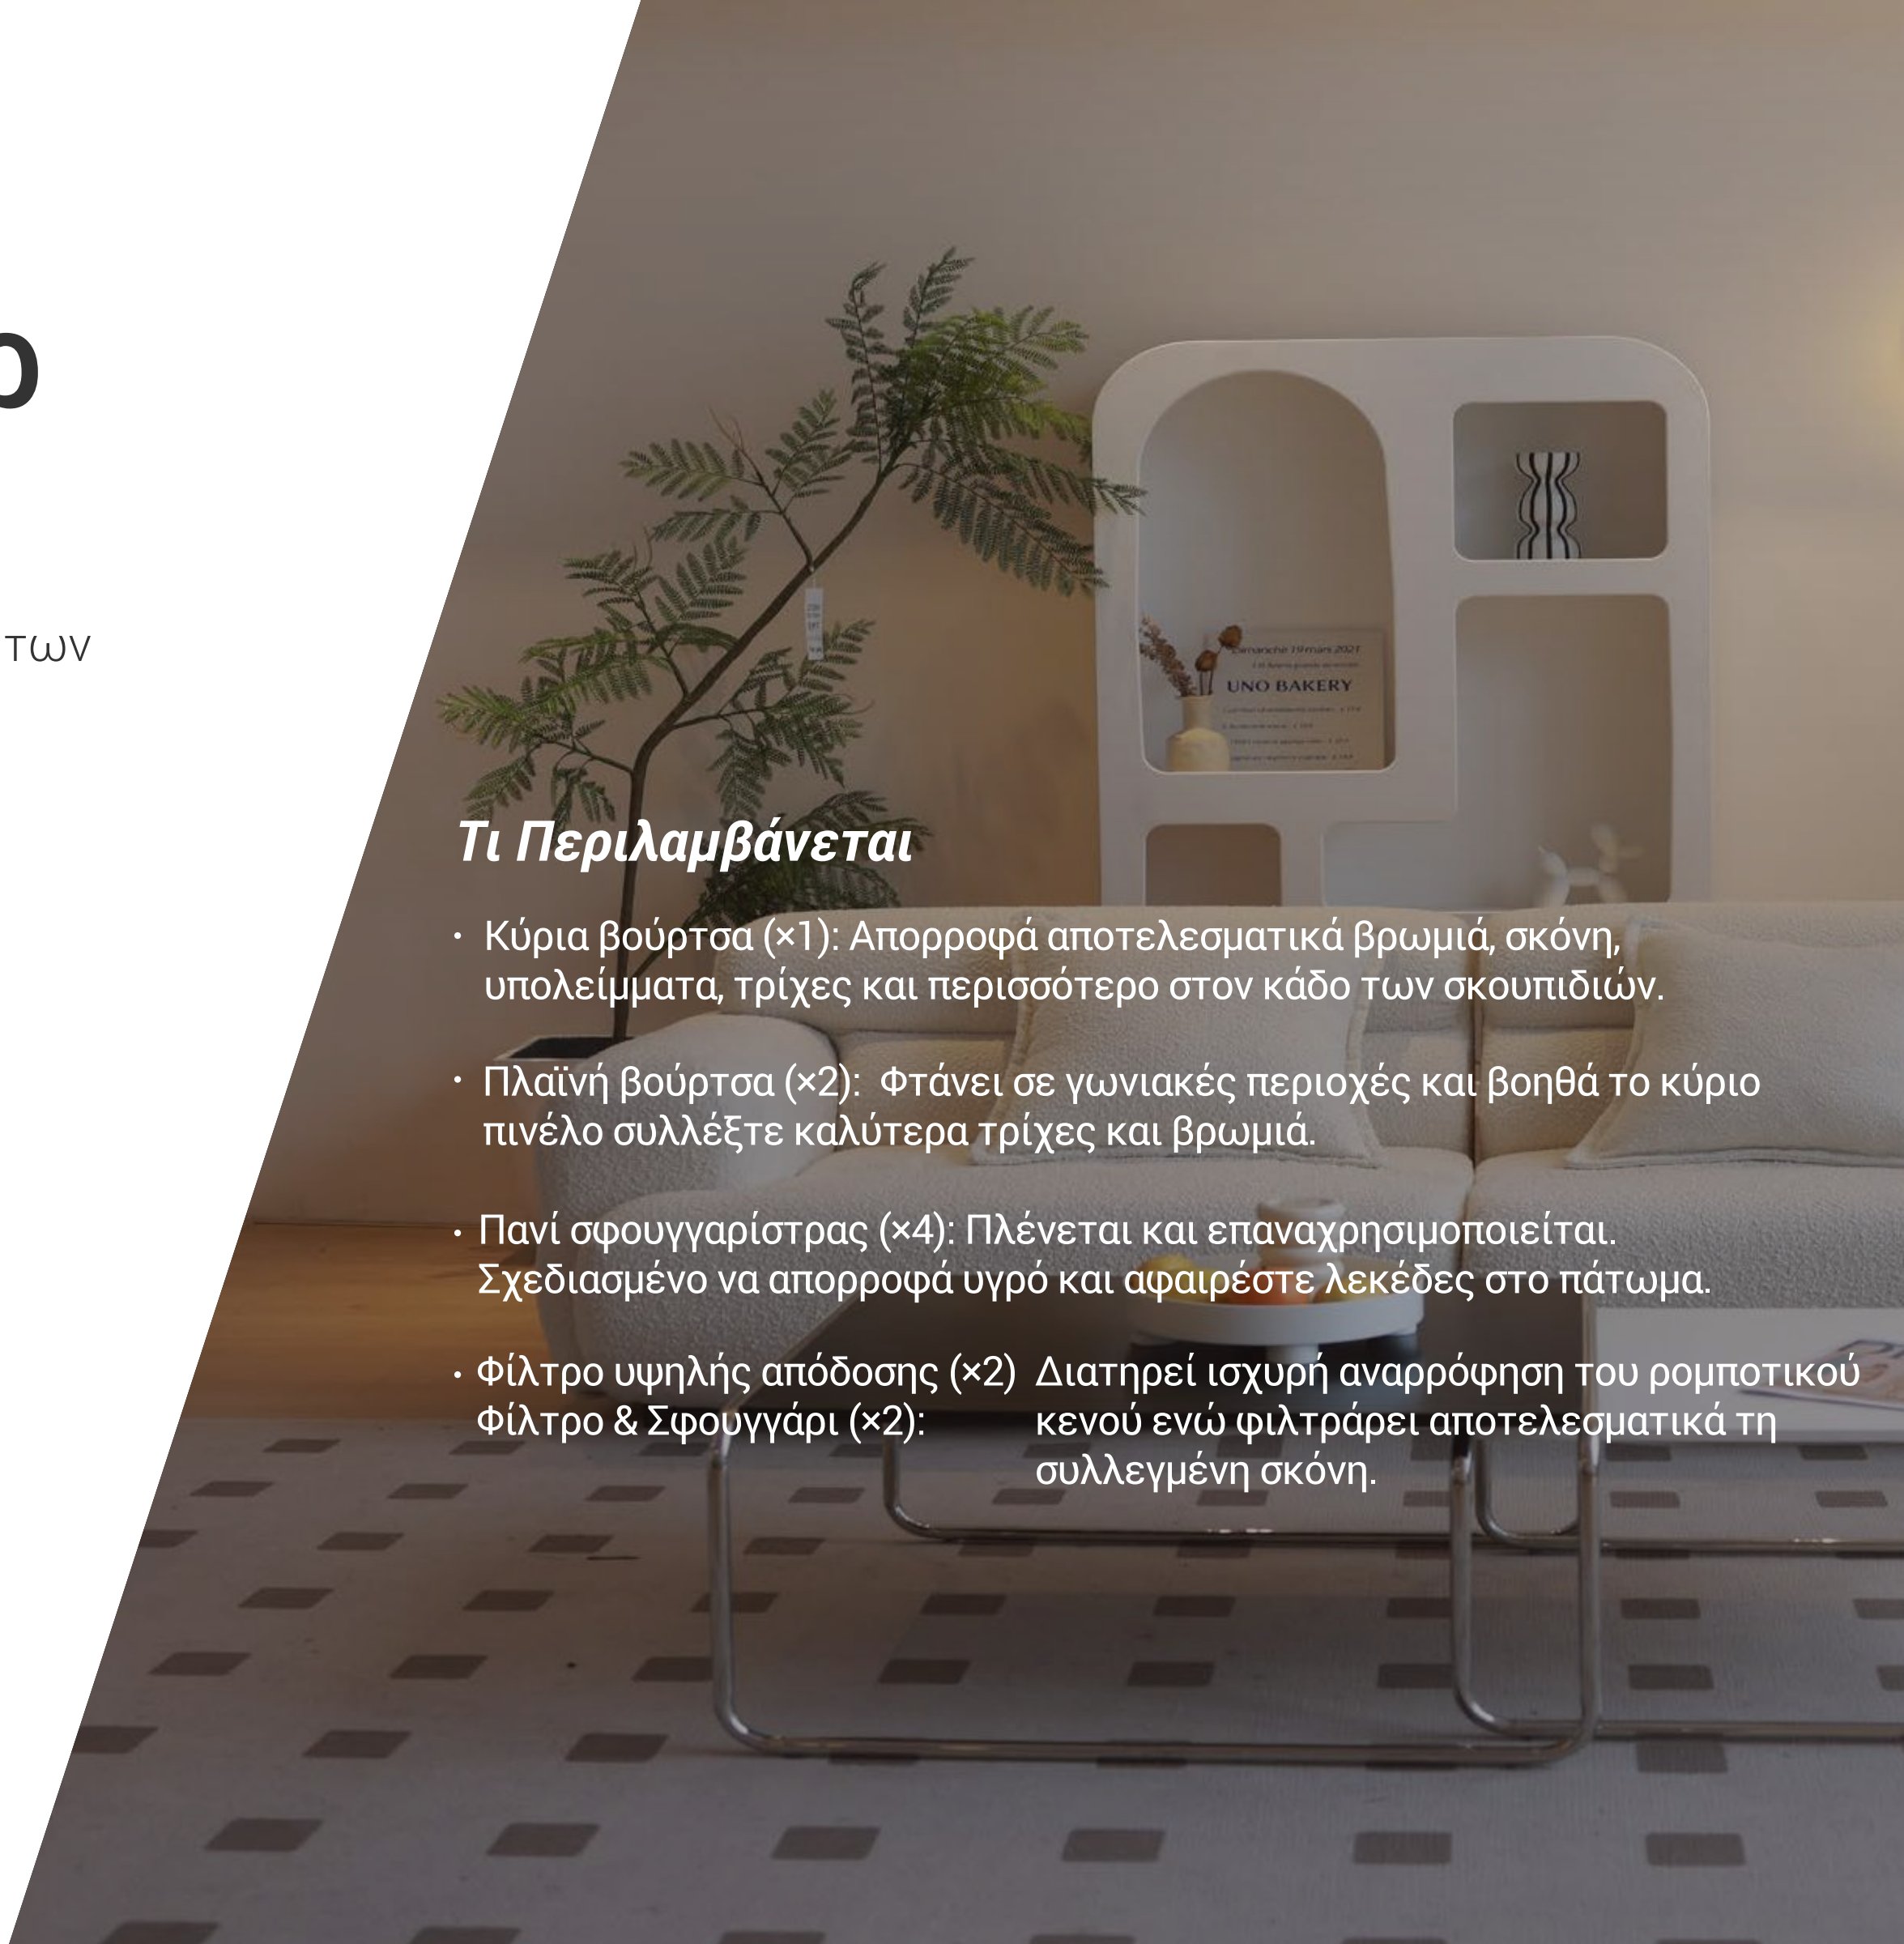

Πακέτο αξεσουάρ RS2

Διατηρήστε την καλύτερη απόδοση καθαρισμού των ρομποτικών σκουπών σας

Συμβατά μοντέλα

EZVIZ RS2 Robot Vacuum and Mop Combo

Τι Περιλαμβάνεται

- Κύρια βούρτσα (×1): Απορροφά αποτελεσματικά βρωμιά, σκόνη, υπολείμματα, τρίχες και περισσότερο στον κάδο των σκουπιδιών.
- Πλαϊνή βούρτσα (×2): Φτάνει σε γωνιακές περιοχές και βοηθά το κύριο πινέλο συλλέξτε καλύτερα τρίχες και βρωμιά.
- Πανί σφουγγαρίστρας (×4): Πλένεται και επαναχρησιμοποιείται. Σχεδιασμένο να απορροφά υγρό και αφαιρέστε λεκέδες στο πάτωμα.
- Φίλτρο υψηλής απόδοσης (×2) Διατηρεί ισχυρή αναρρόφηση του ρομποτικού κενού ενώ φιλτράρει αποτελεσματικά τη συλλεγμένη σκόνη.
- Φίλτρο & Σφουγγάρι (×2):