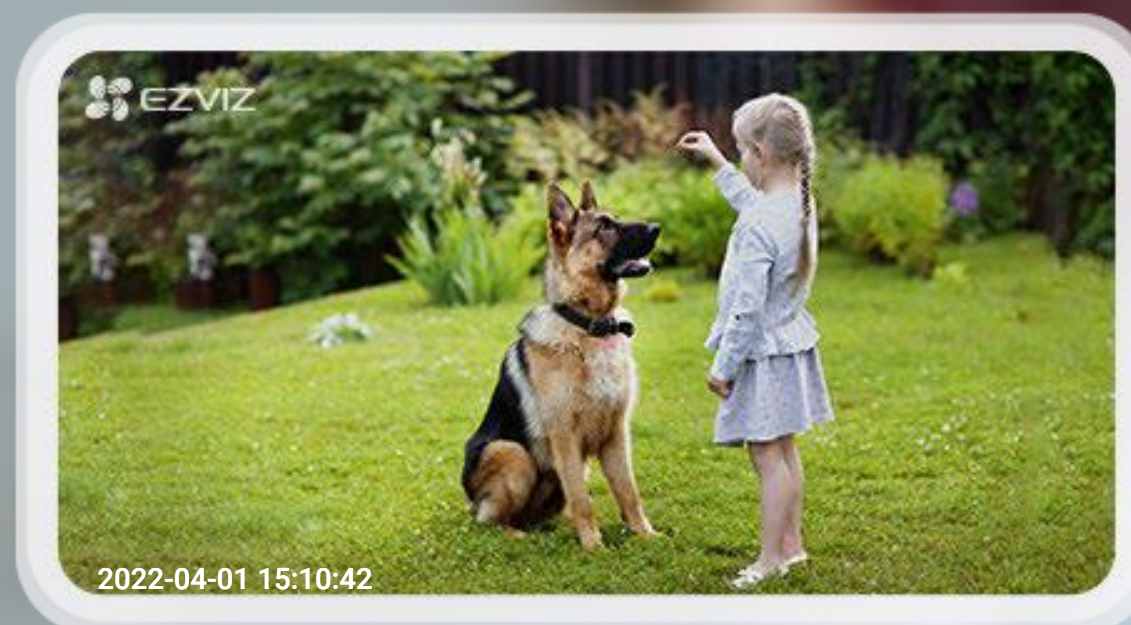

EB3 **2K**

Ανεξάρτητη κάμερα μπαταρίας Smart Home

Ευκρινέστερη εικόνα, απλούστερη προστασία

Η EZVIZ EB3 είναι μια εξαιρετικά εύχρηστη εξωτερική κάμερα ασφαλείας που λειτουργεί με υψηλής ευκρίνειας ανάλυση 2K και πολλά ακόμα χαρακτηριστικά. Λειτουργεί σταθερά έως 120 ημέρες με μία πλήρη φόρτιση της μπαταρίας και στην ουσία μπορεί να εγκατασταθεί οπουδήποτε στο σπίτι σας χωρίς πολύπλοκες καλωδιώσεις ή υψηλό κόστος εγκατάστασης. Είναι μια προσβάσιμη επιλογή για κάθε οικογένεια που χρειάζεται ένα επιπλέον επίπεδο προστασίας.

Crisp 2K

Η νύχτα είναι πλέον φωτεινή και έγχρωμη

Η θολή νυχτερινή όραση με πιξελιασματα αποτελεί πλέον παρελθόν. Η EB3 παρέχει έγχρωμη νυχτερινή όραση έως 15 μέτρα. Και το σημαντικότερο. Μπορείτε πλέον να επιλέξετε μεταξύ της έγχρωμης λειτουργίας ή της λειτουργίας υπερέθρων ανάλογα με τις προτιμήσεις σας.

2 προβολείς | Πλήρως έγχρωμη νυχτερινή όραση

2 λυχνίες IR | Ασπρόμαυρη νυχτερινή όραση

Πιο έξυπνες ειδοποιήσεις που έχουν σημασία

Με ενσωματωμένο αισθητήρα PIR και αλγόριθμο ανίχνευσης ανθρώπινης φιγούρας, η EB3 μπορεί να διακρίνει τους ανθρώπους από τα κατοικίδια ζώα ή άλλα κινούμενα αντικείμενα. Θα λαμβάνετε πιο έξυπνες ειδοποιήσεις για σημαντικές δραστηριότητες.

Ένας άγρυπνος φρουρός που λειτουργεί 24/7

Η κάμερα διαθέτει λειτουργία ενεργής άμυνας για να σας παρέχει ένα πρόσθετο επίπεδο προστασίας. Όταν εντοπίζονται εισβολείς, η κάμερα ενεργοποιεί μια δυνατή σειρήνα και αναβοσβήνει δύο εκτυφλωτικούς προβολείς⁵, για να ενημερώσει τους απρόσκλητους επισκέπτες ότι έχουν εντοπιστεί.