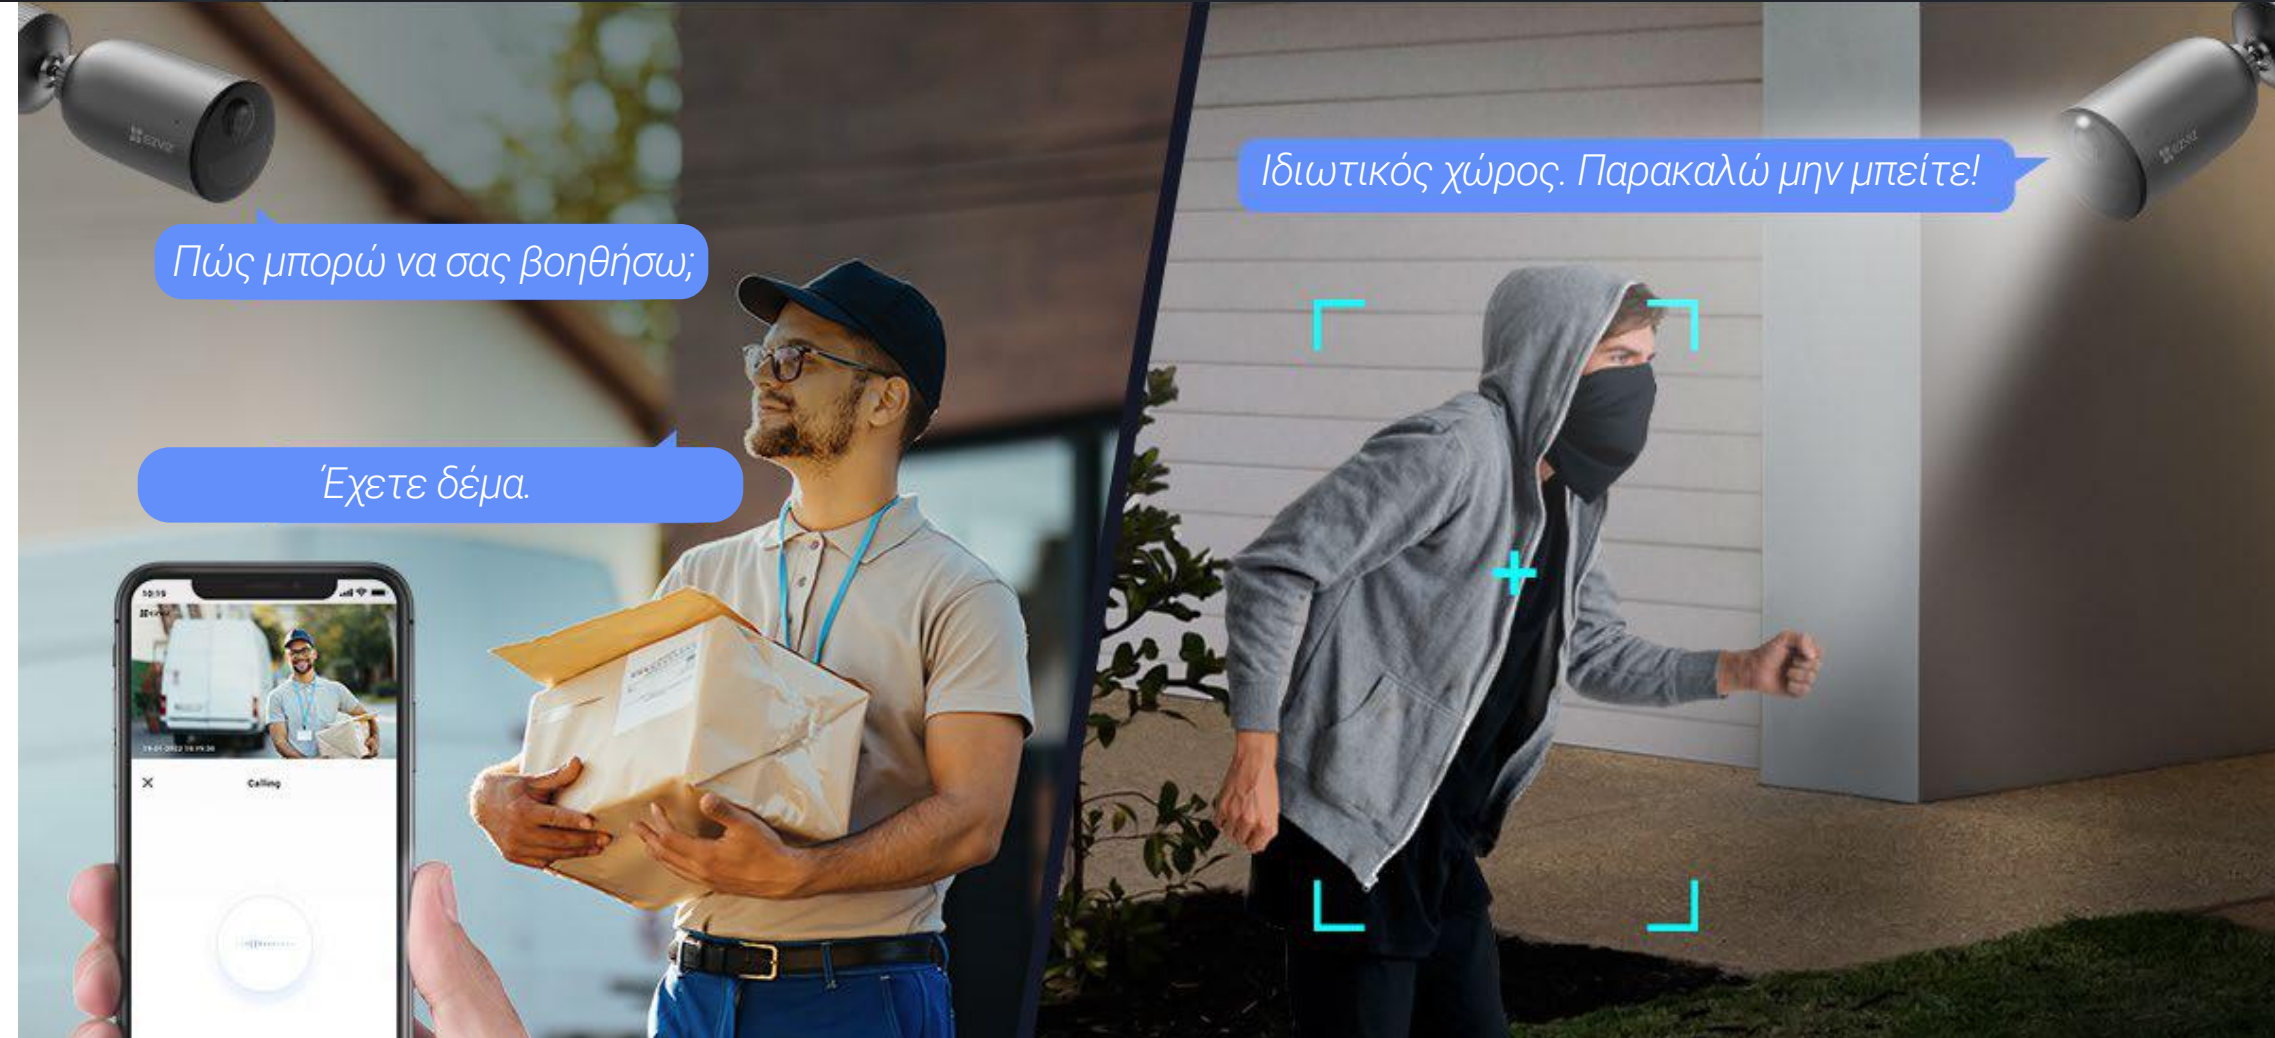

Πανεύκολη επικοινωνία

Απολαύστε αμφίδρομο ήχο χρησιμοποιώντας απλώς το τηλέφωνό σας. Εναλλακτικά, μπορείτε να ηχογραφήσετε ένα φωνητικό μήνυμα διάρκειας 10 δευτερολέπτων που θα αναπαράγεται αυτόματα κατά την ανίχνευση ανθρώπινης κίνησης.