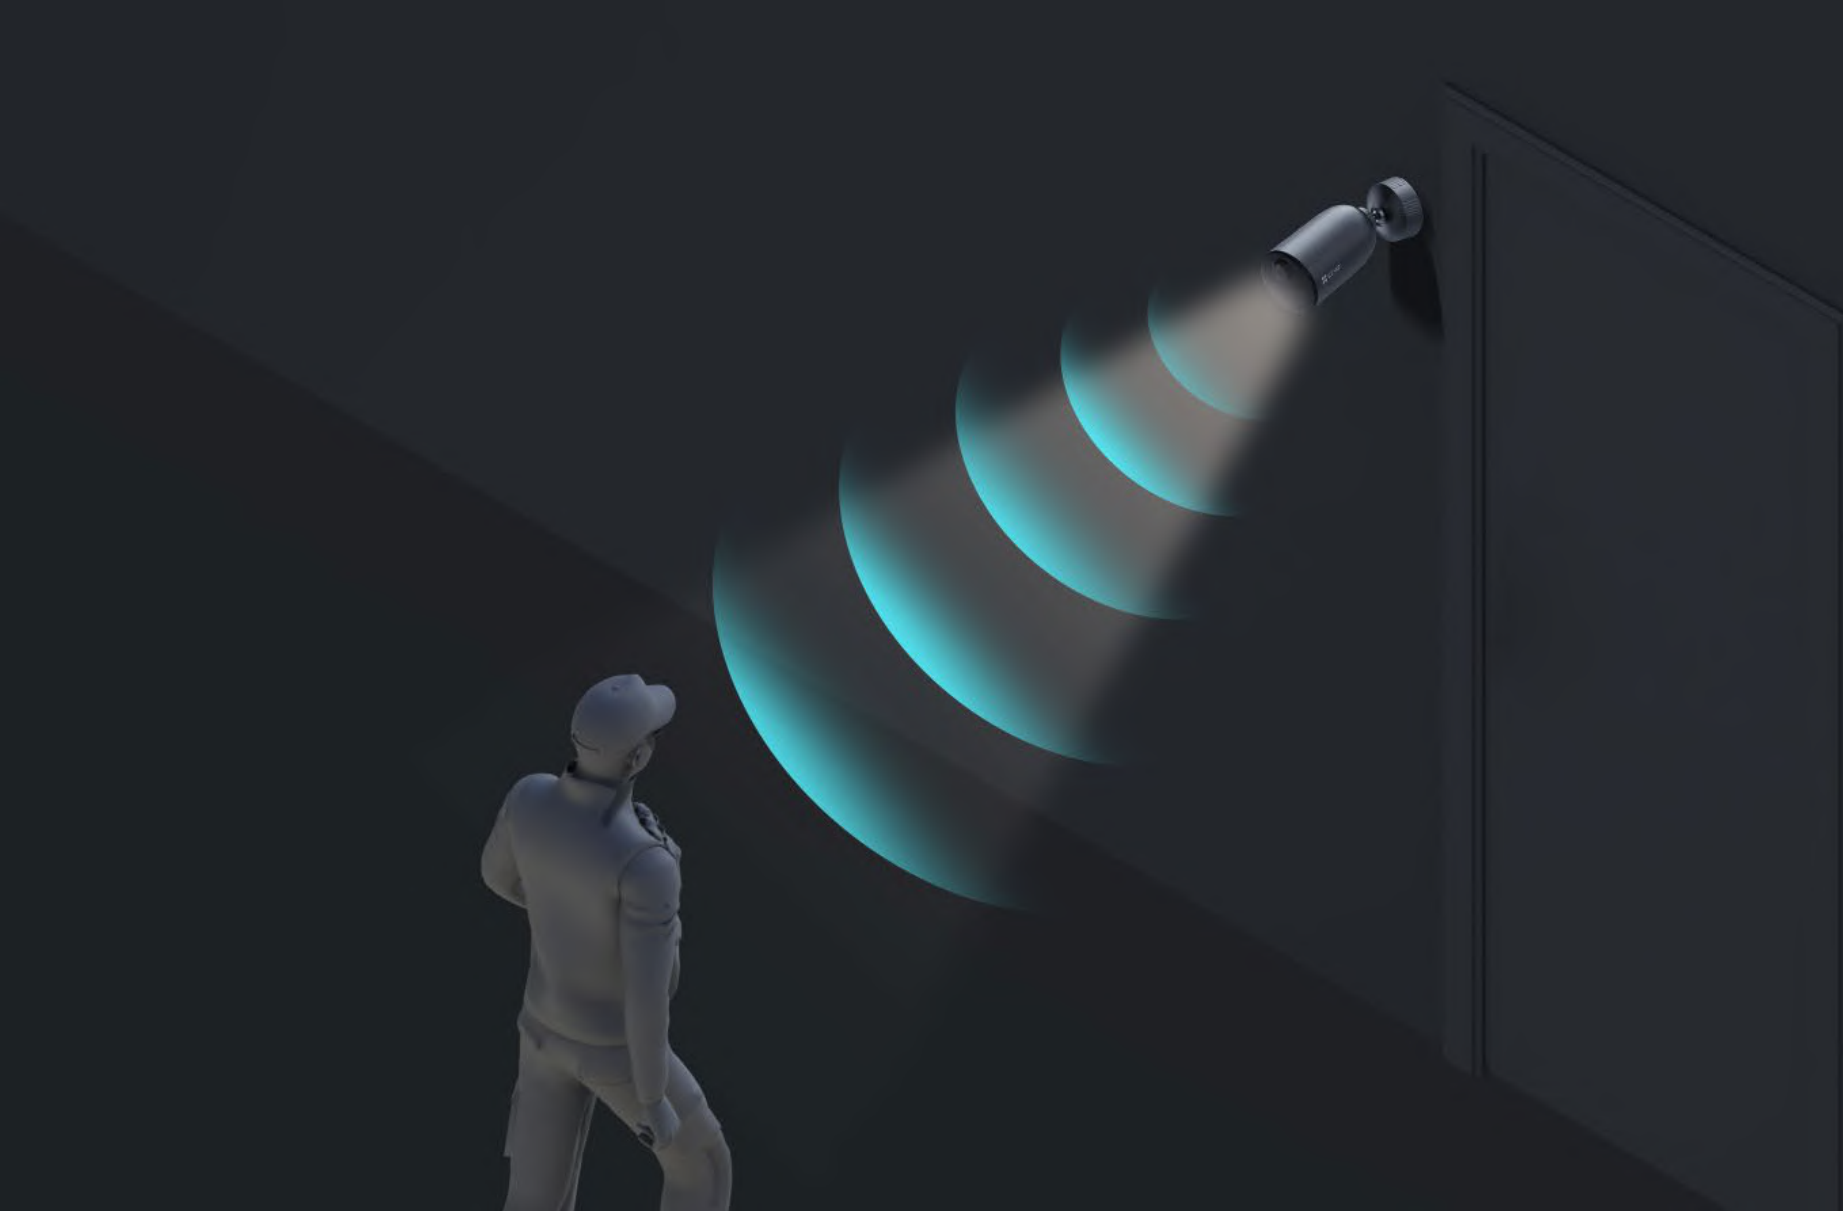

EB3 **2K**

Ανεξάρτητη κάμερα μπαταρίας Smart Home

Ευκρινέστερη εικόνα, απλούστερη προστασία

Η EZVIZ EB3 είναι μια εξαιρετικά εύχρηστη εξωτερική κάμερα ασφαλείας που λειτουργεί με υψηλής ευκρίνειας ανάλυση 2K και πολλά ακόμα χαρακτηριστικά. Λειτουργεί σταθερά έως 120 ημέρες με μία πλήρη φόρτιση της μπαταρίας και στην ουσία μπορεί να εγκατασταθεί οπουδήποτε στο σπίτι σας χωρίς πολύπλοκες καλωδιώσεις ή υψηλό κόστος εγκατάστασης. Είναι μια προσβάσιμη επιλογή για κάθε οικογένεια που χρειάζεται ένα επιπλέον επίπεδο προστασίας.

Δεν απαιτείται
σταθμός βάσης

Δεν απαιτείται
καλωδίωση

Απίστευτες λεπτομέρειες με ανάλυση 2K

Η EZVIZ EB3 διαθέτει ανάλυση 2K εξαιρετικής ευκρίνειας για να παρέχει προηγμένη λήψη λεπτομερειών. Φροντίζει να μην χάνετε ούτε μια σημαντική στιγμή στο σπίτι σας

2 προβολείς | Πλήρως έγχρωμη νυχτερινή όραση

2 λυχνίες IR | Ασπρόμαυρη νυχτερινή όραση

Πιο έξυπνες ειδοποιήσεις που έχουν σημασία

Με ενσωματωμένο αισθητήρα PIR και αλγόριθμο ανίχνευσης ανθρώπινης φιγούρας, η EB3 μπορεί να διακρίνει τους ανθρώπους από τα κατοικίδια ζώα ή άλλα κινούμενα αντικείμενα. Θα λαμβάνετε πιο έξυπνες ειδοποιήσεις για σημαντικές δραστηριότητες.

Ένας άγρυπνος φρουρός που λειτουργεί 24/7

Η κάμερα διαθέτει λειτουργία ενεργής άμυνας για να σας παρέχει ένα πρόσθετο επίπεδο προστασίας. Όταν εντοπίζονται εισβολείς, η κάμερα ενεργοποιεί μια δυνατή σειρήνα και αναβοσβήνει δύο εκτυφλωτικούς προβολείς⁵, για να ενημερώσει τους απρόσκλητους επισκέπτες ότι έχουν εντοπιστεί.