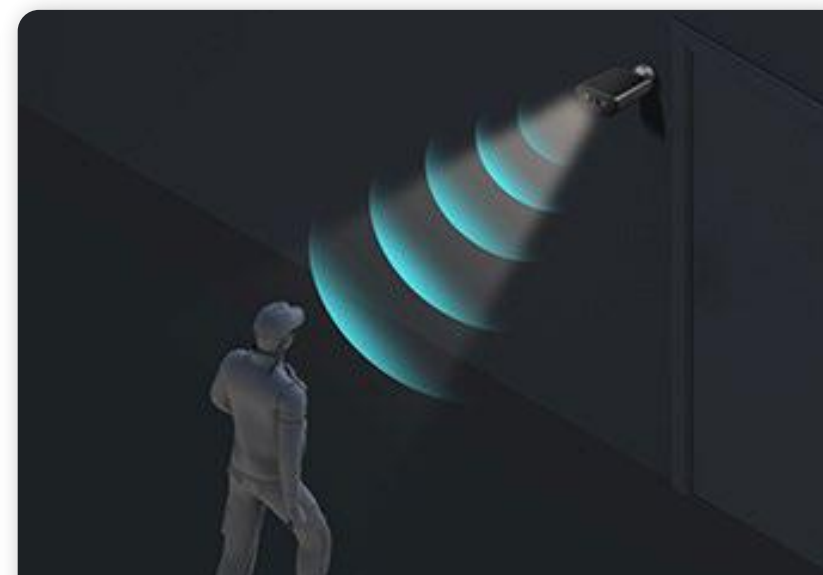

Βελτιωμένη
συνδεσιμότητα

Ροή 4K χαμηλής
καθυστέρησης

Εκτεταμένη εμβέλεια
και κάλυψη

Δεν απαιτείται
κόμβος

Κατασκευασμένο για να διαρκέσει πολύ

Το EB5 είναι κατασκευασμένο με ένα ανθεκτικό, αδιάβροχο περίβλημα. Μπορείτε πάντα να εμπιστευέστε την απόδοσή του ενάντια στη βροχή, τη σκόνη και το χιόνι.

Περισσότερη ευκολία για διάφορες ανάγκες

Πώς μπορώ να σας βοηθήσω;

Ιδιωτικός χώρος. Παρακαλώ μην μπείτε!

Έχετε δέμα.

Ήχος υψηλής ποιότητας για απάντηση και προειδοποίηση

Απαντήστε εύκολα σε οποιονδήποτε επισκέπτη χρησιμοποιώντας απλώς το τηλέφωνό σας για να μιλήσετε εξ αποστάσεως. Το EB5 μπορεί επίσης να αναπαράγει αυτόματα ένα ηχογραφημένο φωνητικό μήνυμα όταν ανιχνεύεται κίνηση.

Ενεργητική άμυνα για αποτροπή και προστασία

Μόλις εντοπιστούν εισβολείς, η κάμερα θα ενεργοποιήσει μια δυνατή σειρήνα και θα αναβοσβήνει δύο εκθαμβωτικούς προβολείς⁷ για να ενημερώσει τους προσκεκλημένους αγνώστους ότι έχουν εντοπιστεί.

Alexa, δείξε μου την εξώπορτα.

Έξυπνη ενσωμάτωση για έλεγχο hands-free

Το EB5 υποστηρίζει την εύκολη ενσωμάτωση στους υπάρχοντες βοηθούς φωνής σας. Μπορείτε να ανασύρετε τη ροή βίντεο λέγοντας απλώς "Alexa" ή "Hey Google".