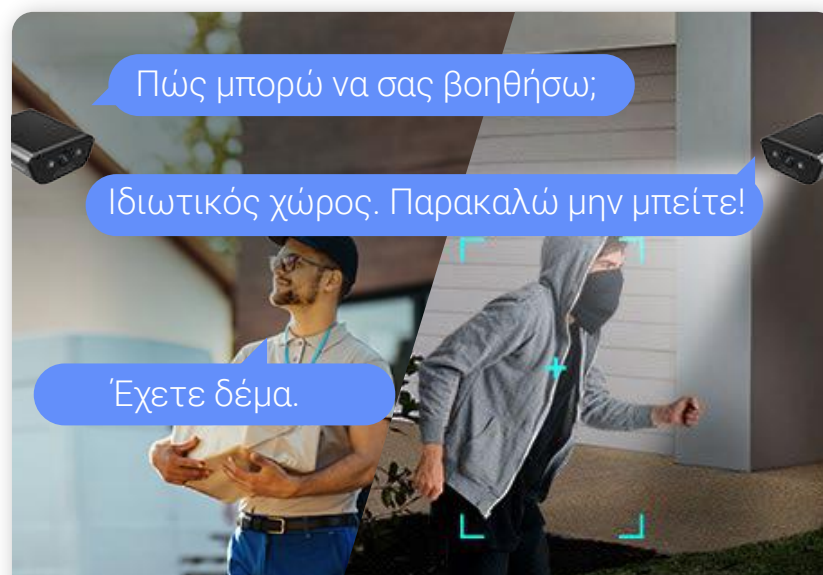

Βελτιωμένη
συνδεσιμότητα

Ροή 4K χαμηλής
καθυστέρησης

Εκτεταμένη εμβέλεια
και κάλυψη

Δεν απαιτείται
κόμβος

Κατασκευασμένο για να διαρκέσει πολύ

Το EB5 είναι κατασκευασμένο με ένα ανθεκτικό, αδιάβροχο περίβλημα. Μπορείτε πάντα να εμπιστευέστε την απόδοσή του ενάντια στη βροχή, τη σκόνη και το χιόνι.

Περισσότερη ευκολία για διάφορες ανάγκες

Πώς μπορώ να σας βοηθήσω;

Ιδιωτικός χώρος. Παρακαλώ μην μπείτε!

Έχετε δέμα.

Ήχος υψηλής ποιότητας για απάντηση και προειδοποίηση

Απαντήστε εύκολα σε οποιονδήποτε επισκέπτη χρησιμοποιώντας απλώς το τηλέφωνό σας για να μιλήσετε εξ αποστάσεως. Το EB5 μπορεί επίσης να αναπαράγει αυτόματα ένα ηχογραφημένο φωνητικό μήνυμα όταν ανιχνεύεται κίνηση.

Alexa, δείξε μου την εξώπορτα.

Έξυπνη ενσωμάτωση για έλεγχο hands-free

Το EB5 υποστηρίζει την εύκολη ενσωμάτωση στους υπάρχοντες βοηθούς φωνής σας. Μπορείτε να ανασύρετε τη ροή βίντεο λέγοντας απλώς "Alexa" ή "Hey Google".