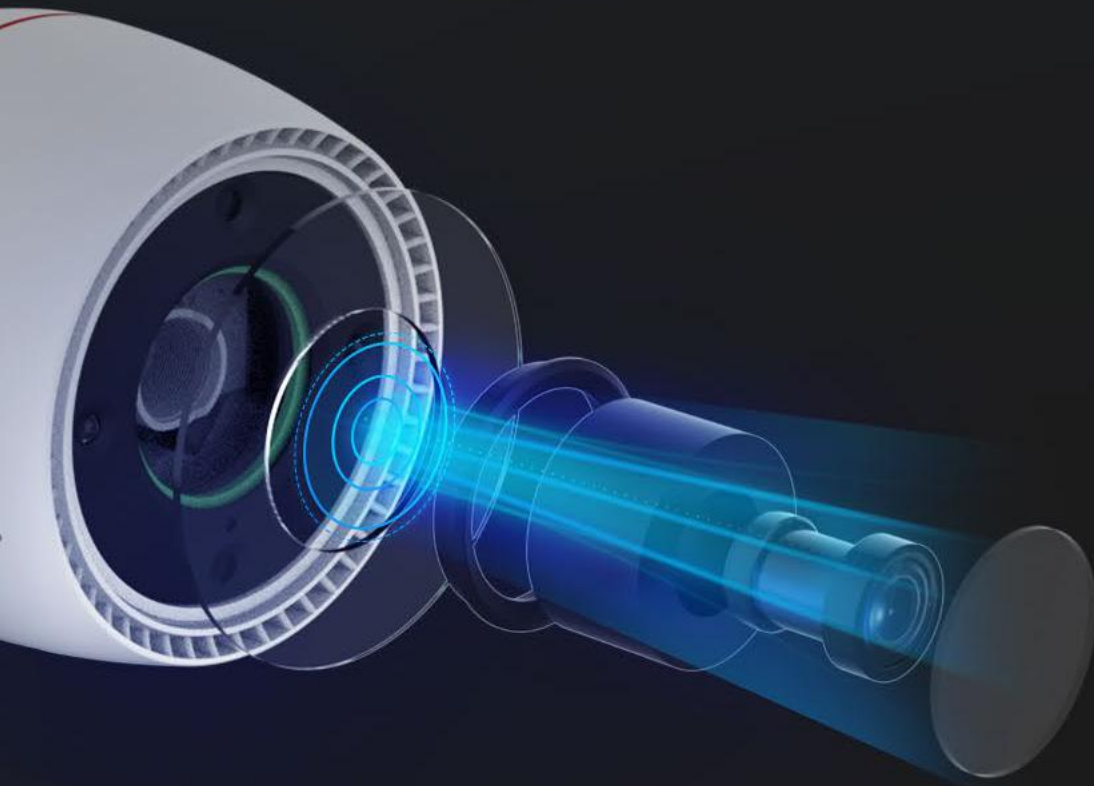

H3c **2K**

Κάμερα Smart Home με Wi-Fi

Διαθέσιμη σε κάθε σημαντική στιγμή, με απόλυτη αξιοπιστία

Η H3c 2K, μια κάμερα εξαιρετικού σχεδιασμού σε ποιότητα και λειτουργικότητα, είναι σχεδιασμένη για να προσφέρει ασταμάτητη οικιακή προστασία, όλο το 24ωρο, 7 ημέρες την εβδομάδα, με έξυπνο τρόπο. Λειτουργώντας ως φρουρός εξωτερικών χώρων κατάλληλος για τα περισσότερα σπίτια, η κάμερα παρέχει εξαιρετικής ευκρίνειας βίντεο 2K και έγχρωμη νυχτερινή όραση, ενώ ανιχνεύει δραστηριότητες ανθρώπων και προσφέρει ενεργή άμυνα. Με συμπαγές μέγεθος και ανθεκτικότητα σε όλες τις καιρικές συνθήκες, η H3c 2K είναι η ιδανική κάμερα για την ασφάλεια του σπιτιού.

Ευκρίνεια 2K

Αιχμαλωτίστε κάθε στιγμή με εξαίσια ευκρίνεια

Η κάμερα H3c 2K προσφέρει κορυφαία καταγραφή λεπτομερειών, με εξαιρετική ευκρίνεια 2K. Φροντίζει να μην χάνετε ούτε μια σημαντική στιγμή στο σπίτι σας.

Η H3c 2K έχει ενσωματωμένη την πολυαγαπημένη λειτουργία ενεργής άμυνας της EZVIZ, ώστε να παρέχει ένα ακόμη επίπεδο προστασίας. Όταν εντοπίζονται εισβολείς, η κάμερα ενεργοποιεί μια δυνατή σειρήνα και αναβοσβήνει δύο προβολείς⁴ για να τους προειδοποιήσει να φύγουν.