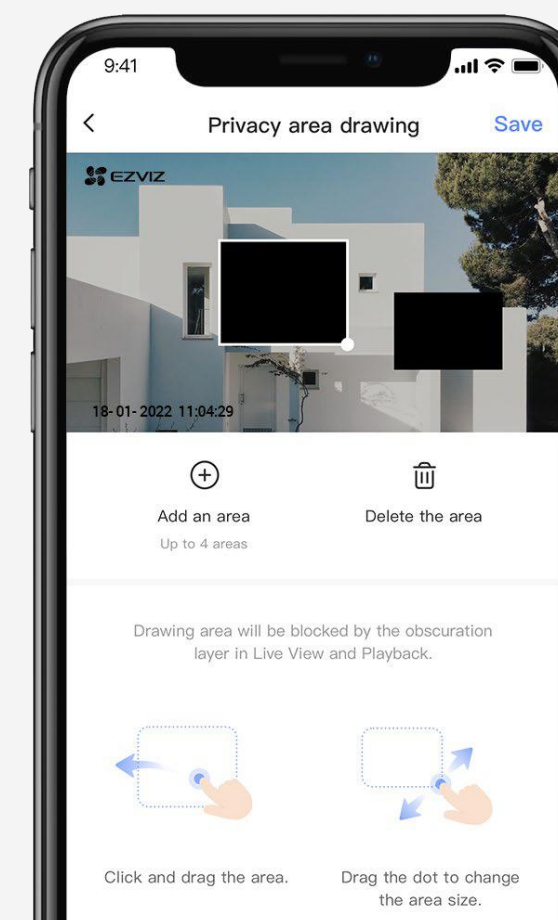

Ενσωμάτωση ευφυούς λειτουργίας, έλεγχος χωρίς χέρια

Μπορείτε να ενσωματώσετε την H3c 2K στο σύστημα smart home που έχετε ήδη. Ενεργοποιήστε μέσω φωνητικής εντολής τη ζωντανή προβολή λέγοντας «Hey Google» ή «Alexa», ώστε να δείτε τι συμβαίνει σε μεγαλύτερη οθόνη.

50% ↓
Χώρος αποθήκευσης βίντεο

50% ↓
Απαιτούμενο εύρος ζώνης

Καταβάλλουμε κάθε δυνατή προσπάθεια για την προστασία των δεδομένων και της ιδιωτικότητάς σας

Σχεδιάζουμε το προϊόν μας σεβόμενοι την ανάγκη για προστασία των δεδομένων και της ιδιωτικότητάς σας. Μπορείτε ακόμη να ορίσετε ζώνες μη καταγραφής⁶, ώστε να διασφαλίσετε ότι θα γίνεται καταγραφή μόνο όταν πρέπει και επιτρέπεται.

Κρυπτογράφηση αποστολής δεδομένων
TLS

Κρυπτογράφηση δεδομένων
AES-128

Μία εφαρμογή για όλα, κάθε μέρα

Η εφαρμογή EZVIZ θα σας συνδέει πάντα με το σπίτι σας, ακόμα και αν βρίσκεστε μακριά από αυτό.

- 🔔 Άμεση ειδοποίηση
- 📱 Τηλεχειρισμός
- 📺 Ζωντανή προβολή με ζουμ 8x
- 🏠 Συνδεδεμένο σπίτι
- 📅 Ιστορικό βίντεο
- 📏 Ζώνη ανίχνευσης