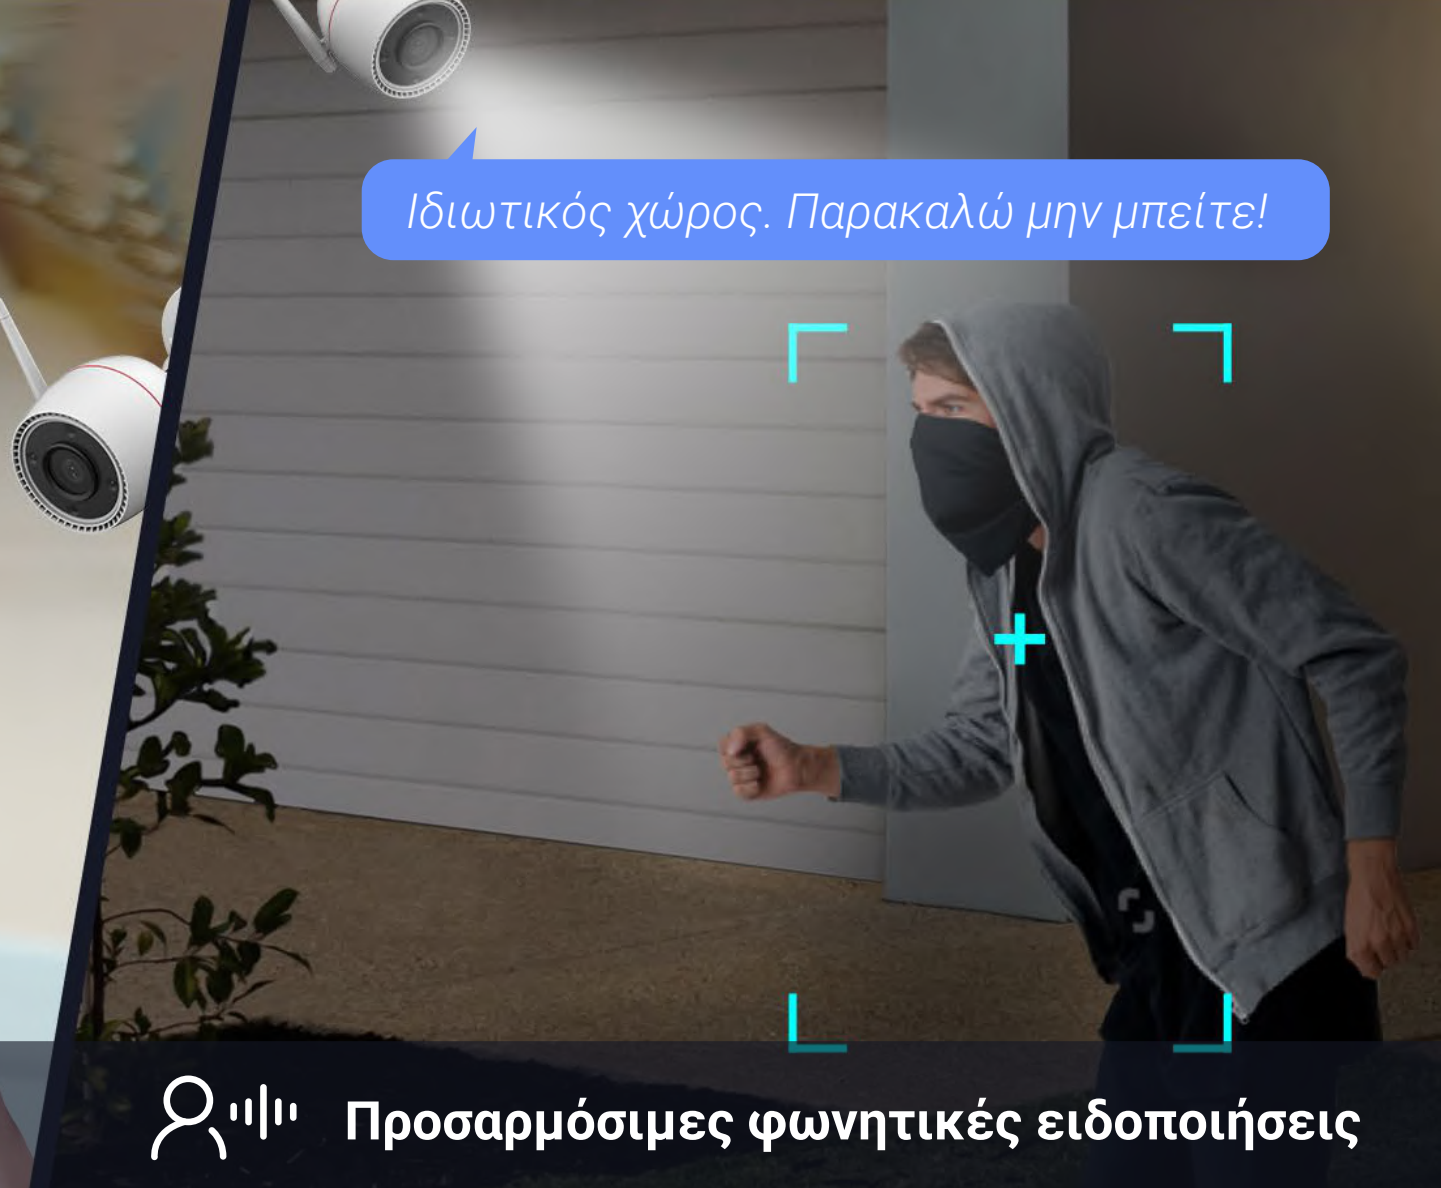

Προσαρμόσιμες φωνητικές ειδοποιήσεις

Αλγόριθμος τεχνητής νοημοσύνης για σημαντικές ειδοποιήσεις.

Ο αλγόριθμος TN που υπάρχει στην κάμερα τη βοηθά να ανιχνεύει και να διακρίνει μόνο κινούμενα άτομα, ώστε να μειώσει τις ασήμαντες ειδοποιήσεις που προκαλούνται από φύλλα που πέφτουν ή έντομα που πετάνε. Θα λαμβάνετε πιο έξυπνες ειδοποιήσεις, που έχουν σημασία για σας.