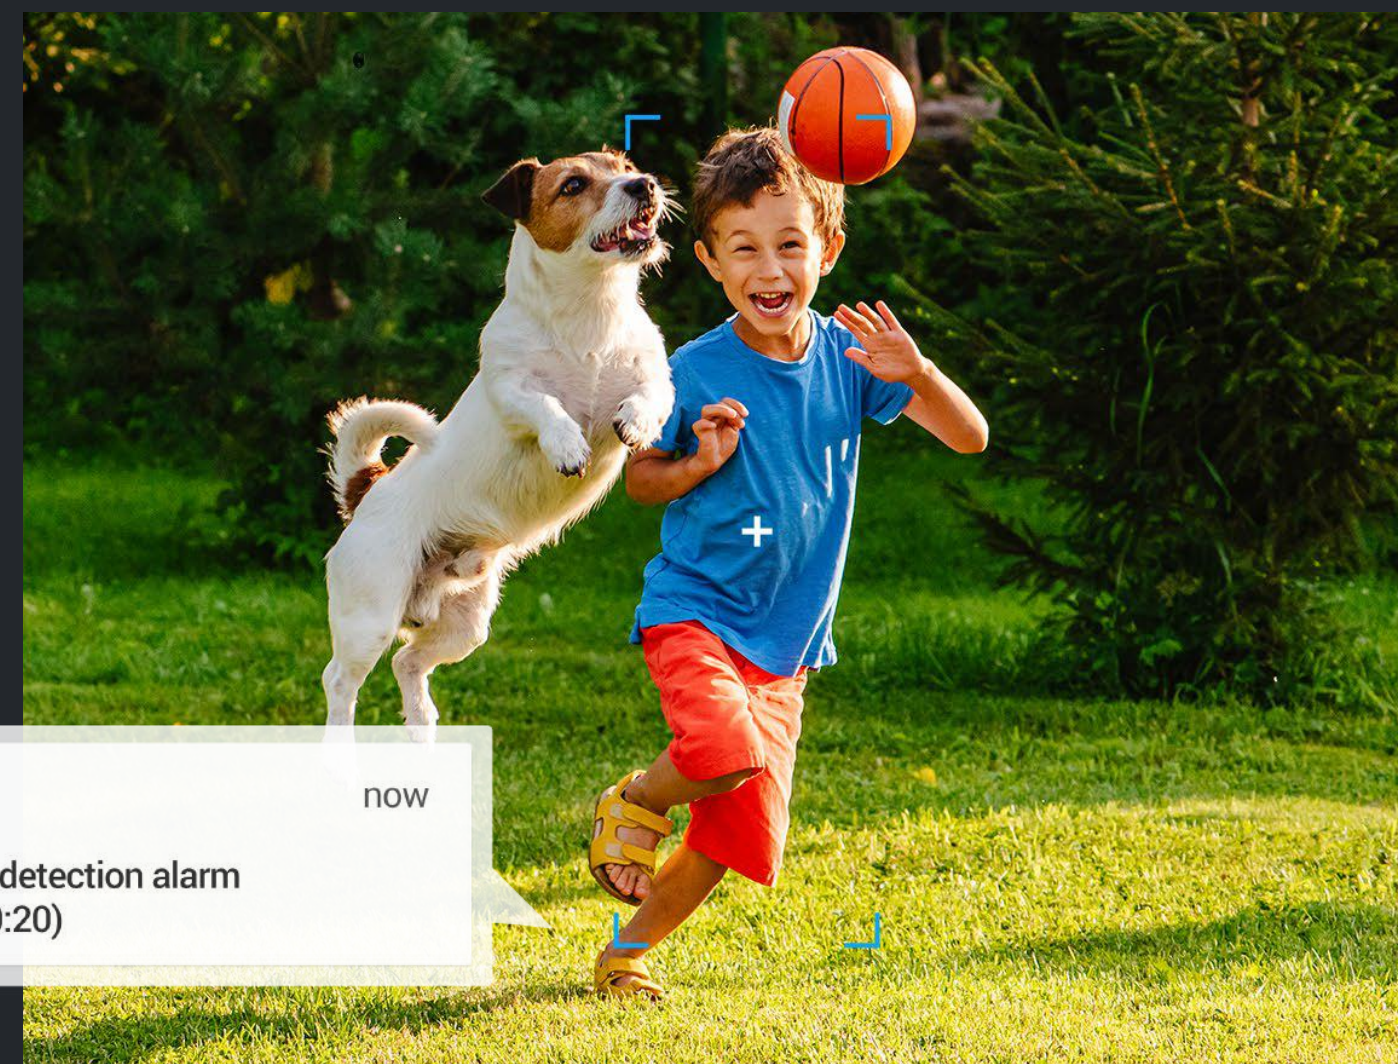

2 προβολείς

Πλήρως έγχρωμη νυχτερινή όραση

2 λυχνίες IR

Ασπρόμαυρη νυχτερινή όραση.

Πανεύκολη επικοινωνία

Απολαύστε αμφίδρομο ήχο χρησιμοποιώντας απλώς το τηλέφωνό σας. Εναλλακτικά, μπορείτε να ηχογραφήσετε ένα φωνητικό μήνυμα διάρκειας 10 δευτερολέπτων που θα αναπαράγεται αυτόματα κατά την ανίχνευση ανθρώπινης κίνησης.

Αμφίδρομη επικοινωνία

Προσαρμόσιμες φωνητικές ειδοποιήσεις

Αλγόριθμος τεχνητής νοημοσύνης για σημαντικές ειδοποιήσεις.

Ο αλγόριθμος TN που υπάρχει στην κάμερα τη βοηθά να ανιχνεύει και να διακρίνει μόνο κινούμενα άτομα, ώστε να μειώσει τις ασήμαντες ειδοποιήσεις που προκαλούνται από φύλλα που πέφτουν ή έντομα που πετάνε. Θα λαμβάνετε πιο έξυπνες ειδοποιήσεις, που έχουν σημασία για σας.

H3c 2K intelligent detection alarm
(2022-07-07 09:50:20)

now

Ανίχνευση ανθρώπινης φιγούρας με τεχνητή νοημοσύνη

Ζώνη ανίχνευσης με δυνατότητα προσαρμογής

Χωρίς συνδρομή

Ένας άγρυπνος φρουρός που εργάζεται νύχτα-μέρα

Η H3c 2K έχει ενσωματωμένη την πολυαγαπημένη λειτουργία ενεργής άμυνας της EZVIZ, ώστε να παρέχει ένα ακόμη επίπεδο προστασίας. Όταν εντοπίζονται εισβολείς, η κάμερα ενεργοποιεί μια δυνατή σειρήνα και αναβοσβήνει δύο προβολείς⁴ για να τους προειδοποιήσει να φύγουν.