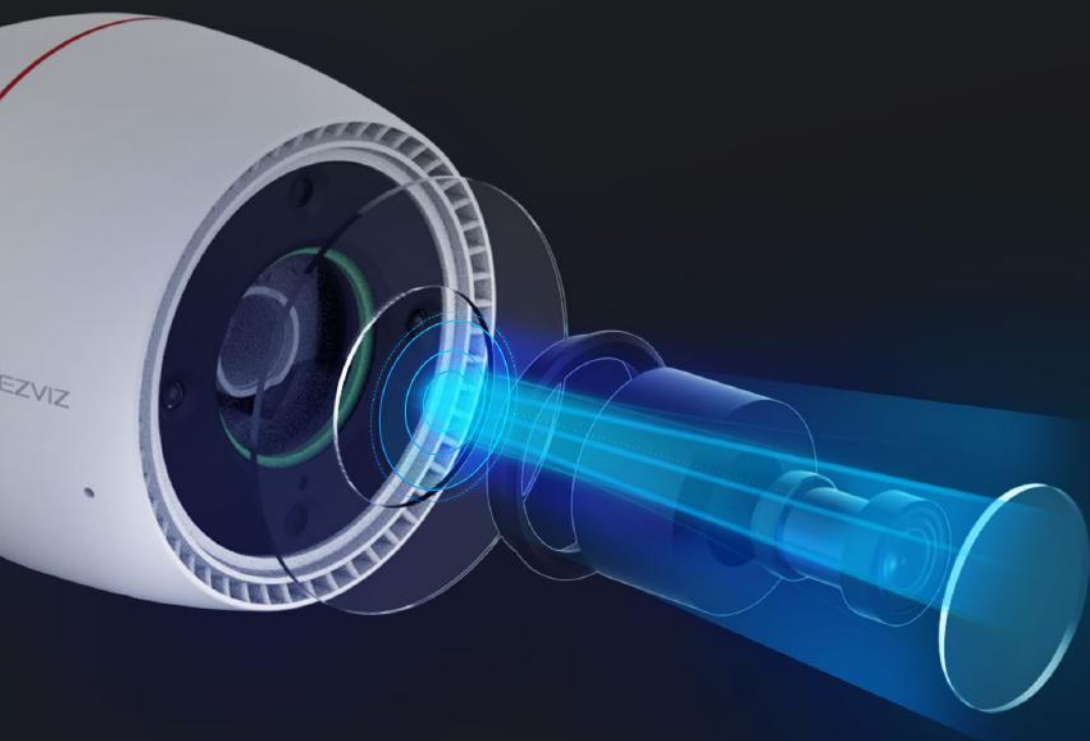

Ευκρίνεια 3K

Αποτυπώστε κάθε λεπτομέρεια σε εντυπωσιακή ανάλυση 3K

Τα θολά πλάνα ανήκουν πλέον στο παρελθόν. Η κάμερα αποδίδει βίντεο 3K, εξασφαλίζοντας ότι δεν θα παραβλέψετε ούτε τις πιο μικρές λεπτομέρειες. Όποτε και όπου κι αν βρίσκεστε, μπορείτε εύκολα να χρησιμοποιήσετε το κινητό σας τηλέφωνο για να καταλάβετε τι συμβαίνει, χωρίς να ανησυχείτε για άγνωστες δραστηριότητες.

Up to **30M** Color Night Vision

Δείτε σε ζωντά χρώματα, ακόμα και τη νύχτα

Ως κάμερα εξωτερικού χώρου, η H3c 3K παρέχει μια αρκετά ευκρινή νυχτερινή όραση υπερέυθρων. Επιπλέον, χρησιμοποιεί δύο ενσωματωμένους προβολείς για να διατηρήσει μια πολύχρωμη όραση που φτάνει τα 30 μέτρα. Τι καλύτερο; Μπορείτε να ρυθμίσετε την κάμερα στη λειτουργία "έξυπνης νυχτερινής όρασης", ώστε να μεταβαίνει αυτόματα από ασπρόμαυρη σε έγχρωμη κατά την ανίχνευση κίνησης.