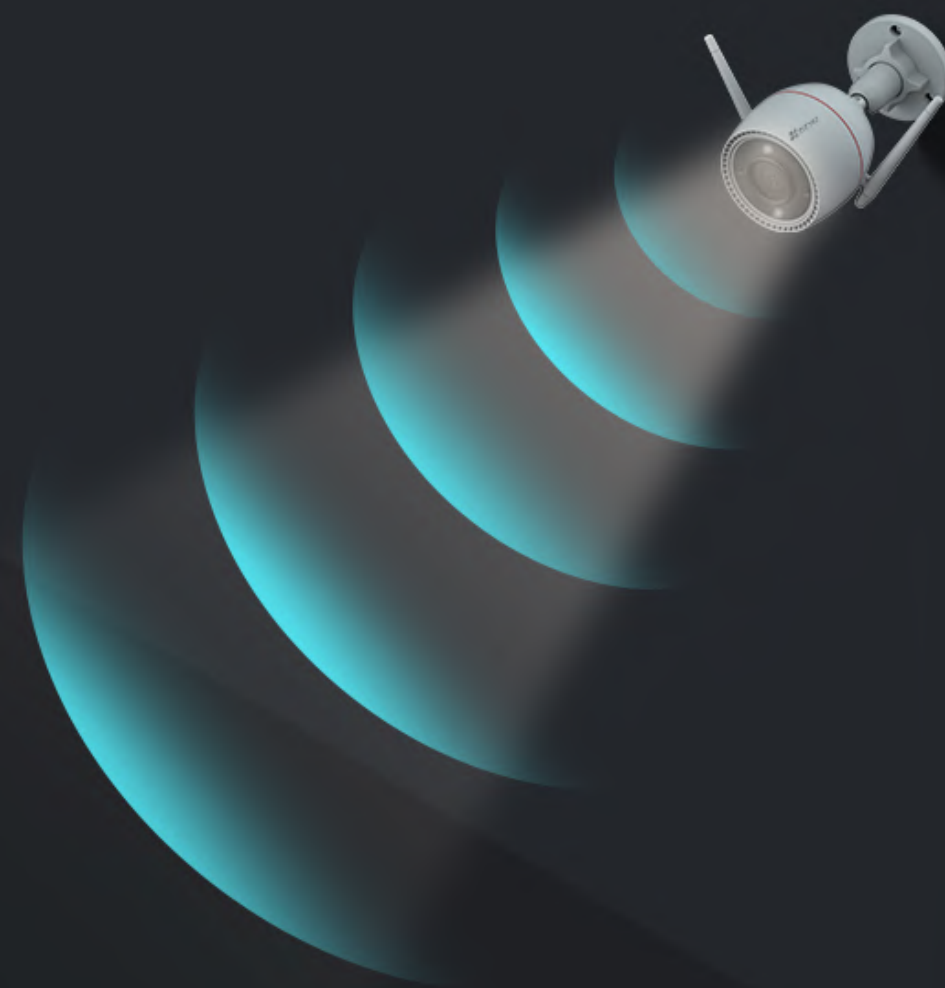

## Ένας άγρυπνος φρουρός που εργάζεται νύχτα-μέρα

Η H3c 3K έχει ενσωματωμένη την πολυαγαπημένη λειτουργία ενεργής άμυνας της EZVIZ, ώστε να παρέχει ένα ακόμη επίπεδο προστασίας. Όταν εντοπίζονται εισβολείς, η κάμερα ενεργοποιεί μια δυνατή σειρήνα και αναβοσβήνει δύο προβολείς<sup>4</sup> για να τους προειδοποιήσει να φύγουν.