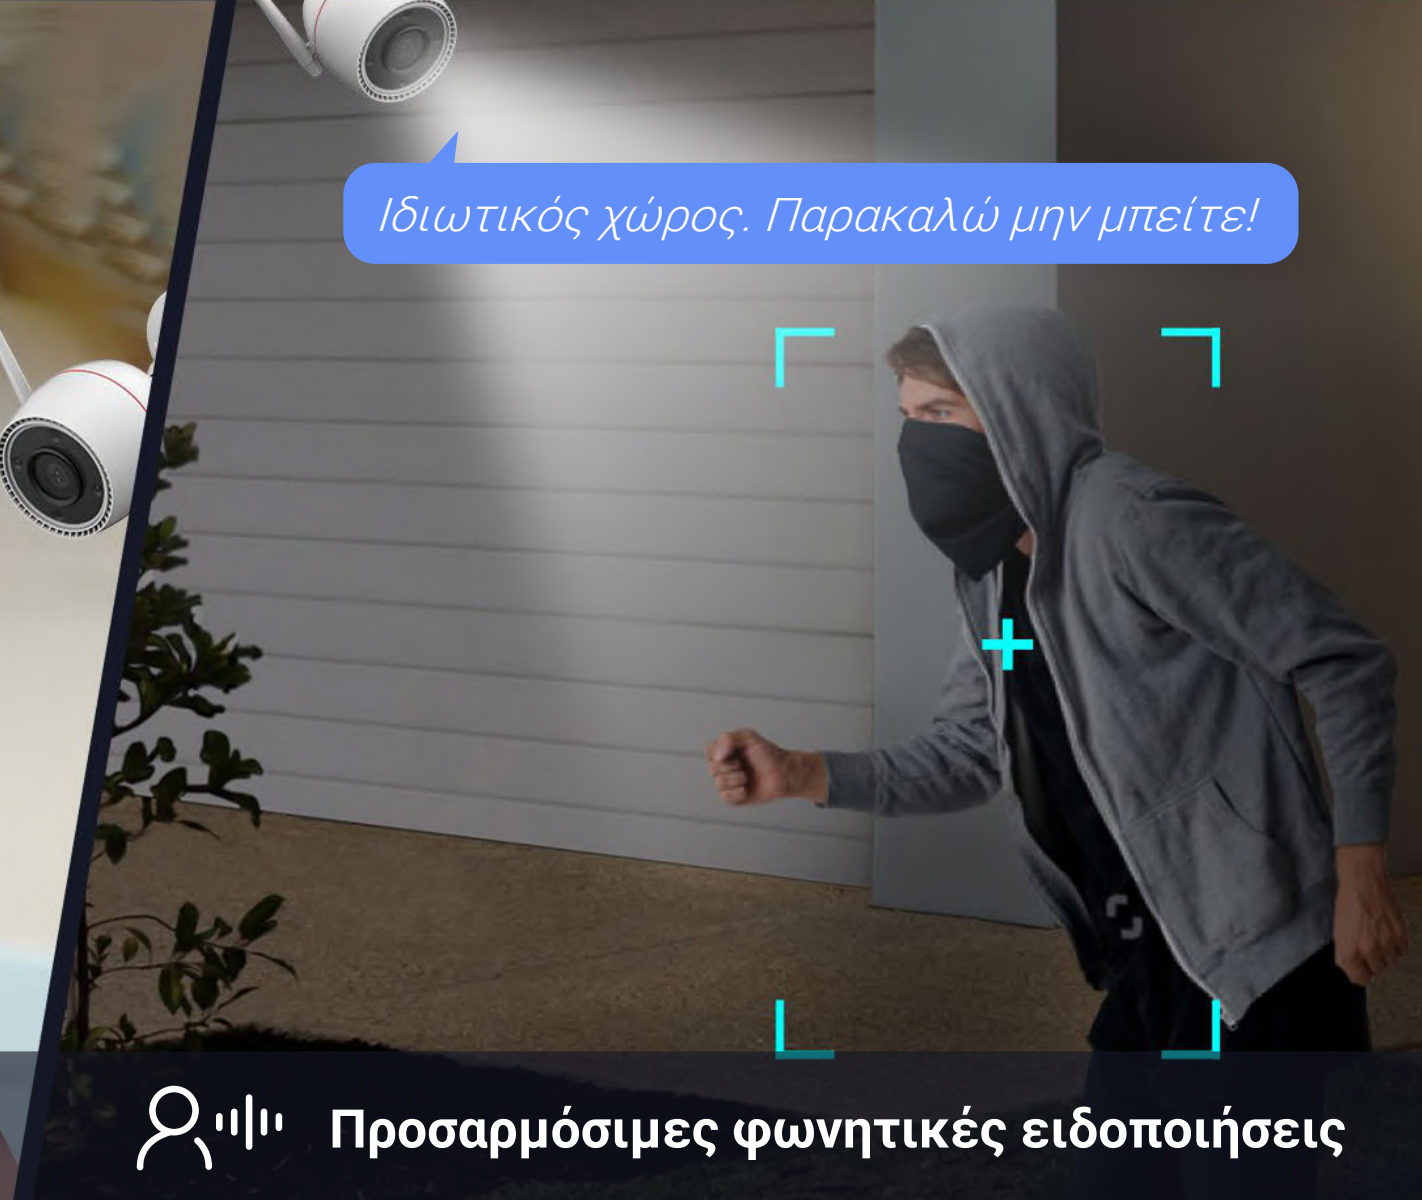

Προσαρμόσιμες φωνητικές ειδοποιήσεις

Ένας άγρυπνος φρουρός που εργάζεται νύχτα-μέρα

Η H3c 3K έχει ενσωματωμένη την πολυαγαπημένη λειτουργία ενεργής άμυνας της EZVIZ, ώστε να παρέχει ένα ακόμη επίπεδο προστασίας. Όταν εντοπίζονται εισβολείς, η κάμερα ενεργοποιεί μια δυνατή σειρήνα και αναβοσβήνει δύο προβολείς⁴ για να τους προειδοποιήσει να φύγουν.