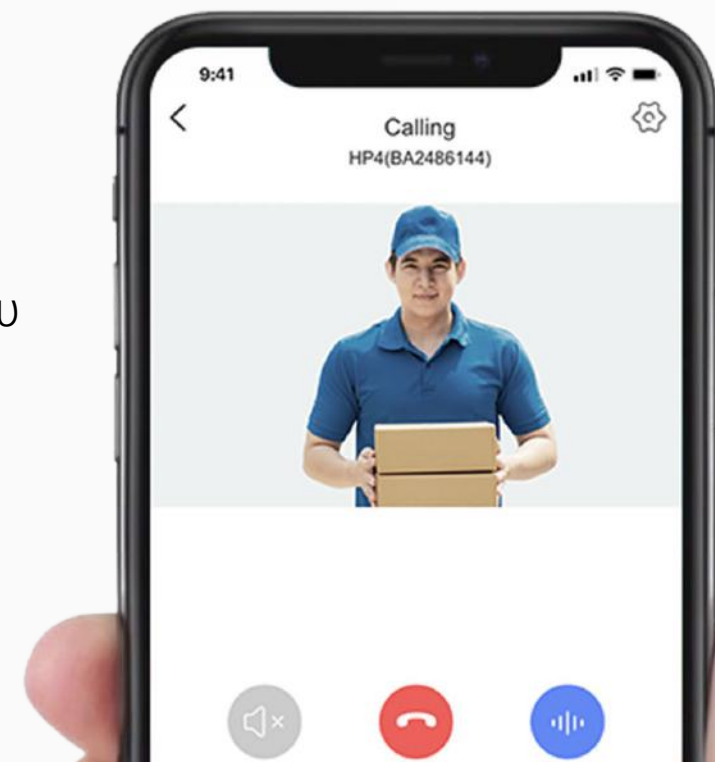

HP4

Ασύρματο κουδούνι με ματάκι

Η προστασία της εξώπορτας έγινε απλή και εμφανής

Προστατέψτε την εξώπορτα του σπιτιού σας εύκολα, με το EZVIZ HP4. Μπορείτε να το χειρίζεστε εξ αποστάσεως μέσω της εφαρμογής EZVIZ και όχι μόνο. Μερικά μόνο αγγίγματα στην εσωτερική οθόνη αρκούν. Το HP4 σας κρατά πάντοτε σε σύνδεση και ενήμερους, προσθέτοντας ένα επιπλέον επίπεδο προστασίας της οικογένειά σας.

Τεχνολογία βίντεο H.265

Υποστήριξη κάρτας microSD (έως 512 GB) και αποθήκευσης στο EZVIZ CloudPlay

Δείτε την εξώπορτα του σπιτιού σας ανά πάσα στιγμή από οπουδήποτε

Παρακολουθήστε ζωντανή εικόνα χωρίς διακοπές είτε από την εφαρμογή EZVIZ είτε από τη βολική έγχρωμη οθόνη 4,3 ιντσών. Η ζωντανή εικόνα ευκρίνειας 1080p που προσφέρει διευκολύνει τους ηλικιωμένους και τα παιδιά να παρακολουθούν τι συμβαίνει έξω από το σπίτι.

4.3"

Έγχρωμη οθόνη
4,3 ιντσών

Μη χάσετε ούτε έναν επισκέπτη

Μόλις ο επισκέπτης πατήσει το κουμπί του κουδουνιού, χτυπά η ενσωματωμένη συσκευή ήχου ειδοποίησης, ειδοποιώντας τα άτομα που βρίσκονται στο σπίτι. Ταυτόχρονα, λαμβάνετε μια άμεση βιντεοκλήση μέσω της εφαρμογής EZVIZ.