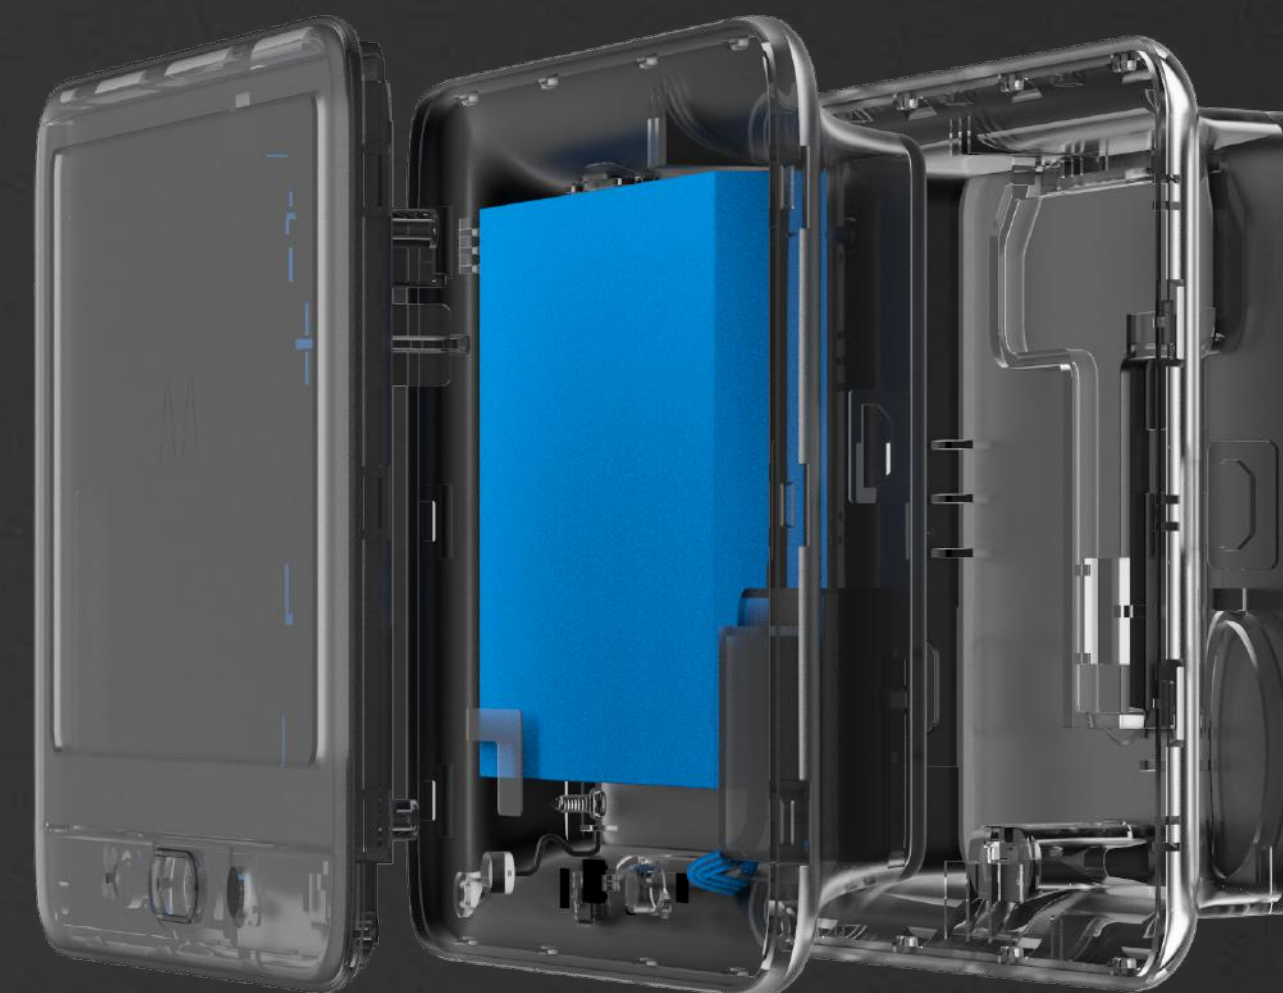

4.3"

Έγχρωμη οθόνη
4,3 ιντσών

Μη χάσετε ούτε έναν επισκέπτη

Μόλις ο επισκέπτης πατήσει το κουμπί του κουδουνιού, χτυπά η ενσωματωμένη συσκευή ήχου ειδοποίησης, ειδοποιώντας τα άτομα που βρίσκονται στο σπίτι. Ταυτόχρονα, λαμβάνετε μια άμεση βιντεοκλήση μέσω της εφαρμογής EZVIZ.

Γεια σας, έχετε δέμα.

Για να είστε ξένοιαστοι όλο το 24ωρο

Με τον φακό 155 μοιρών που διαθέτει, το HP4 προσφέρει ευρύ οπτικό πεδίο σε ενοίκους διαμερισμάτων. Είναι επίσης αρκετά έξυπνο ώστε να εναλλάσσει αυτόματα τη λειτουργία του μεταξύ ημερήσιας και νυχτερινής όρασης.

Ασφαλείς και ευέλικτες επιλογές αποθήκευσης

Αποθηκεύστε τα βίντεο τοπικά σε κάρτα αποθήκευσης 512 GB, την οποία μπορείτε να τοποθετήσετε στην εσωτερική οθόνη. Με αυτόν τον τρόπο, η ασφάλεια των δεδομένων είναι εγγυημένη, σε περίπτωση ζημιάς της εξωτερικής κάμερας. Εναλλακτικά, αν προτιμάτε, εγγραφείτε στο EZVIZ CloudPlay για πλήρως κρυπτογραφημένη αποθήκευση στο cloud