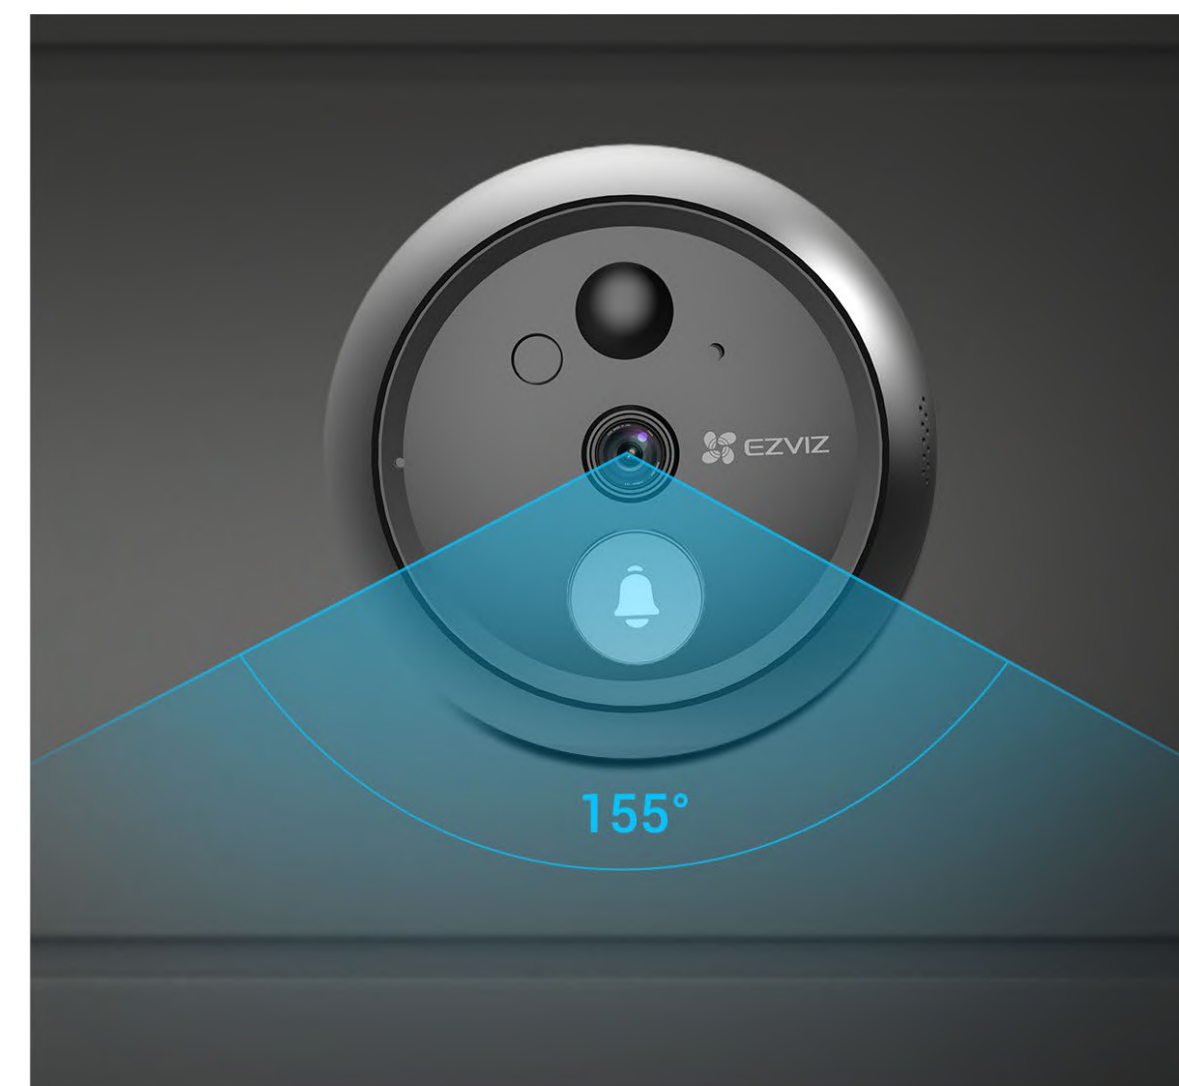

Ανάλυση 1080p

Εξαιρετικά ευρυγώνια θέαση 155°

Ζωντανή προβολή και αμφίδρομη βιντεοκλήση

Έγχρωμη οθόνη 4,3 ιντσών

Νυχτερινή όραση έως 3 m (10 ft)

Ενσωματωμένο ηλεκτρονικό κουδούνι

Επαναφορτιζόμενη μπαταρία λιθίου 4600 mAh

Τεχνολογία βίντεο H.265

Υποστήριξη κάρτας microSD (έως 512 GB) και αποθήκευσης στο EZVIZ CloudPlay

Δείτε την εξώπορτα του σπιτιού σας ανά πάσα στιγμή από οπουδήποτε

Παρακολουθήστε ζωντανή εικόνα χωρίς διακοπές είτε από την εφαρμογή EZVIZ είτε από τη βολική έγχρωμη οθόνη 4,3 ιντσών. Η ζωντανή εικόνα ευκρίνειας 1080p που προσφέρει διευκολύνει τους ηλικιωμένους και τα παιδιά να παρακολουθούν τι συμβαίνει έξω από το σπίτι.

4.3"

Έγχρωμη οθόνη
4,3 ιντσών

Μη χάσετε ούτε έναν επισκέπτη

Μόλις ο επισκέπτης πατήσει το κουμπί του κουδουνιού, χτυπά η ενσωματωμένη συσκευή ήχου ειδοποίησης, ειδοποιώντας τα άτομα που βρίσκονται στο σπίτι. Ταυτόχρονα, λαμβάνετε μια άμεση βιντεοκλήση μέσω της εφαρμογής EZVIZ.

Γεια σας, έχετε δέμα.

Για να είστε ξένοιαστοι όλο το 24ωρο

Με τον φακό 155 μοιρών που διαθέτει, το HP4 προσφέρει ευρύ οπτικό πεδίο σε ενοίκους διαμερισμάτων. Είναι επίσης αρκετά έξυπνο ώστε να εναλλάσσει αυτόματα τη λειτουργία του μεταξύ ημερήσιας και νυχτερινής όρασης.