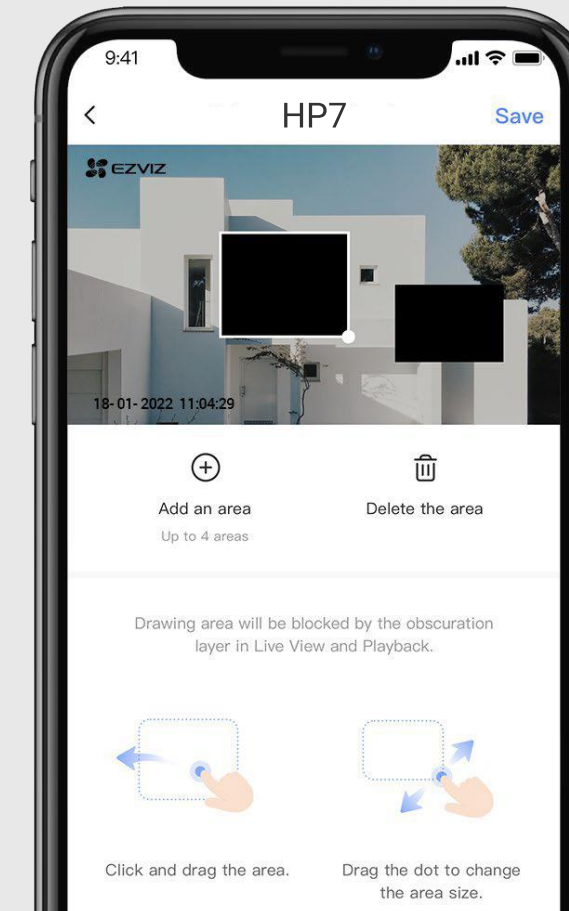

AES-128

Κρυπτογράφηση δεδομένων

TLS

Κρυπτογράφηση μετάδοσης δεδομένων

1 Για να ελέγξετε τις απαιτήσεις εγκατάστασης και τη συμβατότητα του προϊόντος, ανατρέξτε στο Εγχειρίδιο χρήσης, για αναλυτικές πληροφορίες.

2 Η κάρτα για τοπική αποθήκευση πωλείται ξεχωριστά. Η υπηρεσία αποθήκευσης στο cloud είναι διαθέσιμη μόνο σε συγκεκριμένες αγορές. Επαληθεύστε τη διαθεσιμότητα προτού πραγματοποιήσετε οποιαδήποτε αγορά.

3 Οι χρήστες μπορούν να προσαρμόσουν τον ήχο κουδουνίσματος που στέλνεται από την εσωτερική οθόνη, μέσω των χειριστηρίων αφής ή μέσω της εφαρμογής EZVIZ. Το εξωτερικό θυροτηλέφωνο διαθέτει μόνον έναν προεπιλεγμένο ήχο κουδουνίσματος χωρίς δυνατότητα προσαρμογής.

4 Δεδομένα από αποτελέσματα δοκιμών του εργαστηρίου της EZVIZ υπό τυπικές συνθήκες. Ποικίλλουν ανάλογα με τη συχνότητα και την πολυπλοκότητα της δραστηριότητας που έχει καταγραφεί, καθώς και ανάλογα με άλλους περιβαλλοντικούς παράγοντες.