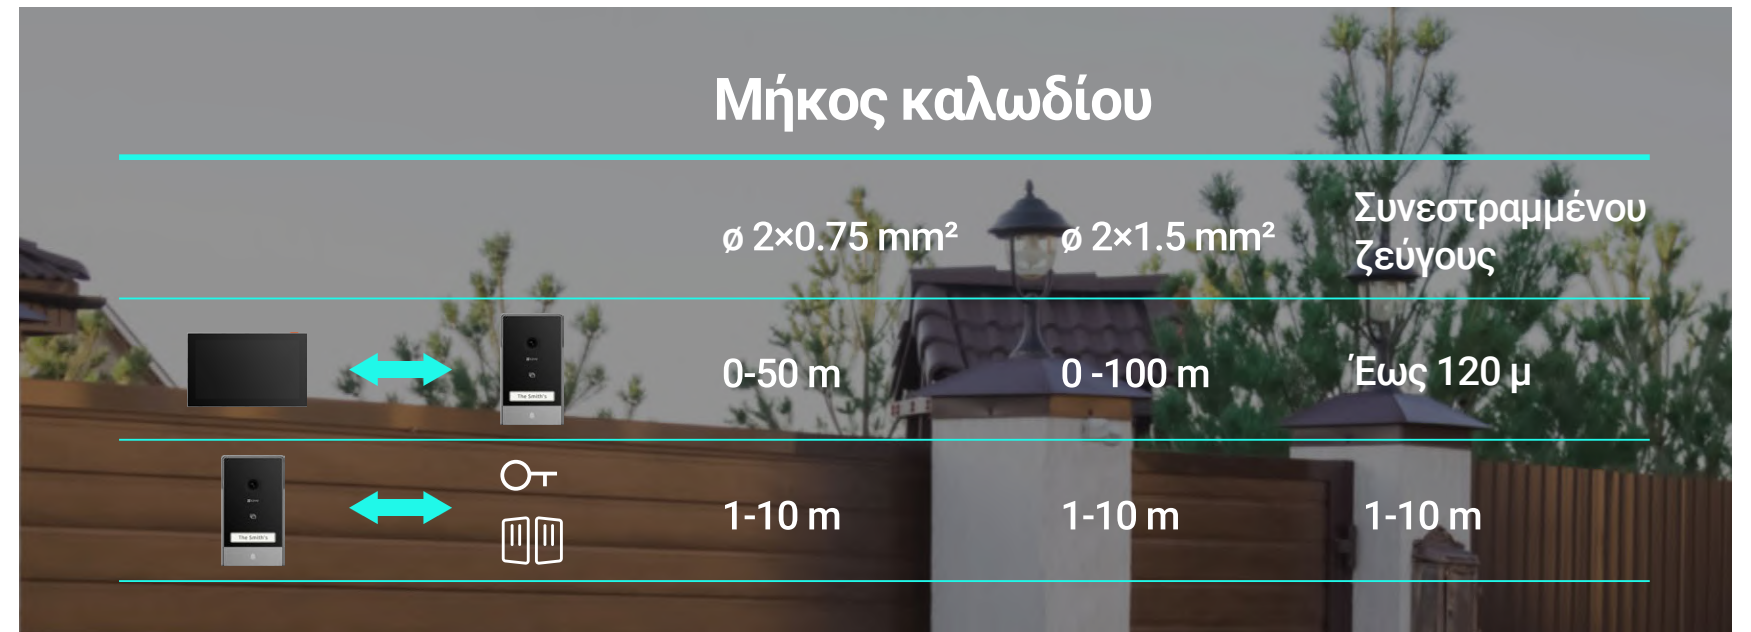

Κατασκευασμένη για αξιοπιστία σε σπίτια και βίλες

Η HP7 είναι ιδανική για όσους θέλουν να αντικαταστήσουν το ογκώδες σύστημα επικοινωνίας κατά την ανακαίνιση του σπιτιού τους ή για εκείνους που μετακομίζουν σε μια ευρύχωρη βίλα και χρειάζονται άνεση επικοινωνίας και σιγουριά ασφάλειας. Το κομπό κιτ περιλαμβάνει μια θυροτηλεόραση 2 σε 1 και μια μεγάλη εσωτερική οθόνη και ταιριάζει εύκολα σε κάθε στιλ σπιτιού.

Εγκατάσταση 2 καλωδίων
(Επίσης συμβατή με συστήματα 4 καλωδίων)

Αδιάβροχο θυροτηλέφωνο

**Διπλά χειριστήρια
αυλόπορτας/πόρτας¹**